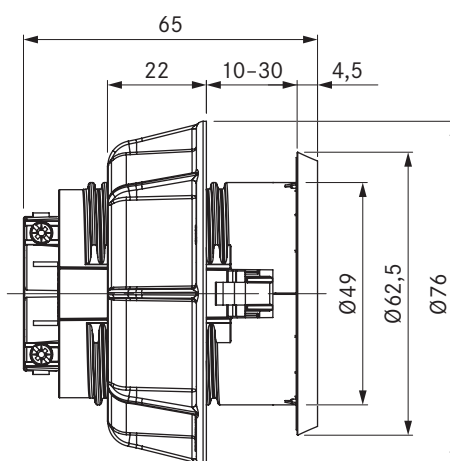

USTE / USTEAB

BORA zásuvka typu E / BORA zásuvka typu E All Black

Technické údaje

Připojovací napětí	220–240 V
Jmenovitý proud max.	16 A (typ E)
Rozměry (průměr)	Ø 62,5 mm
Rozměry (tloušťka)	4,5 mm

Popis výrobku

Rozsah dodávky

- zásuvka USTE
- Přívodní kabel 2 m se zástrčkou specifickou pro danou zemi

Pokyny k výrobky a k plánování

- Pro praktické připojení domácích spotřebičů na elektrický proud
- Výlučně pro montáž do kuchyňských skříněk s tloušťkou přední stěny od 10 mm do 30 mm

USTJ / USTJAB

BORA zásuvka typu J / BORA zásuvka typu J All Black

BORA

Technické údaje

Připojovací napětí	220–240 V
Jmenovitý proud max.	10 A (typ J)
Rozměry (průměr)	Ø 62,5 mm
Rozměry (tloušťka)	4,5 mm

Popis výrobku

- Možnost připojit malé elektrické spotřebiče
- Vhodné pro CH, LI
- Distanční kroužek je součástí dodávky
- Integrovaný 2m připojovací kabel
- Jednotný průměr otvorů krycí lišty
- Kompatibilní příslušenství
- kompletní BORA systém