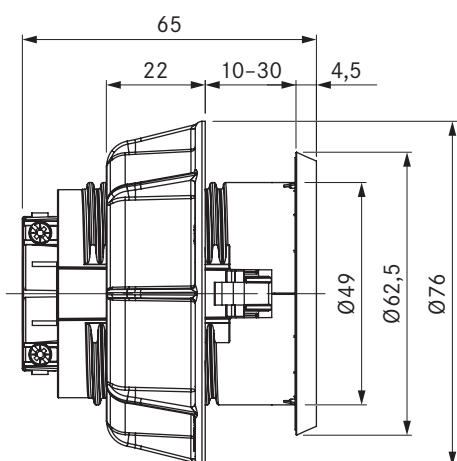

USTE / USTEAB

BORA zásuvka typu E / BORA zásuvka typu E All Black

Technické údaje

Připojovací napětí	220–240 V
Jmenovitý proud max.	16 A (typ E)
Rozměry (průměr)	Ø 62,5 mm
Rozměry (tloušťka)	4,5 mm

Popis výrobku

- Možnost připojit malé elektrické spotřebiče
- Integrovaná dětská pojistka
- Vhodné pro FR, PL, DK, BE, CZ, SK
- Distanční kroužek je součástí dodávky
- Integrovaný 2m připojovací kabel
- Jednotný průměr otvorů krycí lišty
- Kompatibilní příslušenství
- kompletní BORA systém

Rozsah dodávky

- zásuvka USTE
- Přívodní kabel 2 m se zástrčkou specifickou pro danou zemi

Pokyny k výrobky a k plánování

- Pro praktické připojení domácích spotřebičů na elektrický proud
- Výlučně pro montáž do kuchyňských skříněk s tloušťkou přední stěny od 10 mm do 30 mm

USTJ / USTJAB

BORA zásuvka typu J / BORA zásuvka typu J All Black

BORA

Technické údaje

Připojovací napětí	220–240 V
Jmenovitý proud max.	10 A (typ J)
Rozměry (průměr)	Ø 62,5 mm
Rozměry (tloušťka)	4,5 mm

Popis výrobku