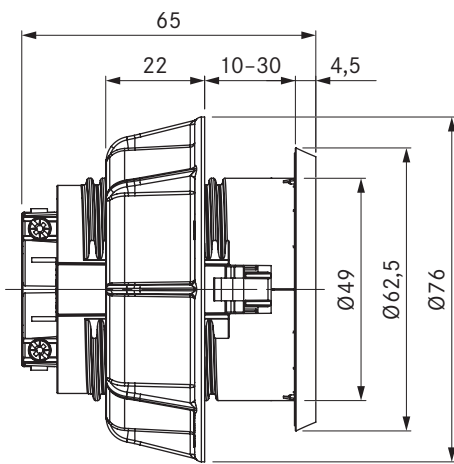

### технические характеристики

Напряжение питающей сети	220-240 В
Минимальная защита предохранителями	16 А (тип F)
Размеры (диаметр)	Ø 76 x 60,5 мм
Габариты (ШxГxВ) передней панели	Ø 62,5 x 4,5 мм

### Описание изделия

- Возможность подключения небольших кухонных приборов
- встроенная защита от детей
- Подходит для DE, ES, IT, AT, LU, PT, RU, BR, SE, NL
- Установочное кольцо входит в комплект поставки
- Встроенный соединительный кабель длиной 2 м
- Единый диаметр отверстия в панели
- соответствующие принадлежности
- комплектная система BORA

### технические характеристики

Напряжение питающей сети	220-240 В
Минимальная защита предохранителями	16 А (тип E)
Размеры (диаметр)	Ø 76 x 60,5 мм
Габариты (ШxГxВ) передней панели	Ø 62,5 x 4,5 мм