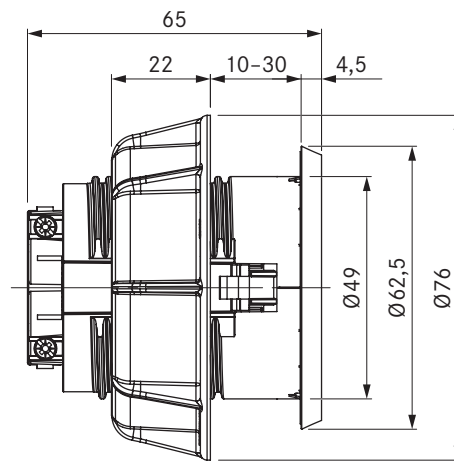

### технические характеристики

Напряжение питающей сети	220-240 В
Минимальная защита предохранителями	16 А (тип F)
Размеры (диаметр)	Ø 76 x 60,5 мм
Габариты (ШxГxВ) передней панели	Ø 62,5 x 4,5 мм

### Рекомендации по выбору продукта и планировке

- Только для установки в кухонные шкафы с передней панелью толщиной от 10 до 30 мм.
- Отверстие диафрагмы Ø 50 ± 0,5 мм

### технические характеристики

Напряжение питающей сети	220-240 В
Минимальная защита предохранителями	16 А (тип E)
Размеры (диаметр)	Ø 76 x 60,5 мм
Габариты (ШxГxВ) передней панели	Ø 62,5 x 4,5 мм

### Описание изделия

- Возможность подключения небольших кухонных приборов
- встроенная защита от детей
- Подходит для FR, PL, BE, CZ, SK
- Установочное кольцо входит в комплект поставки
- Встроенный соединительный кабель длиной 2 м
- Единый диаметр отверстия в панели
- соответствующие принадлежности
- комплектная система BORA