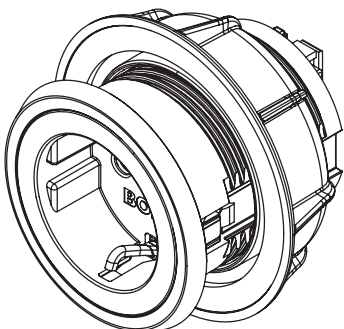

### Описание изделия

- Возможность подключения небольших кухонных приборов
- встроенная защита от детей
- Подходит для DE, ES, IT, AT, LU, PT, RU, BR, SE, NL
- Установочное кольцо входит в комплект поставки
- Встроенный соединительный кабель длиной 2 м
- Единый диаметр отверстия в панели
- соответствующие принадлежности
- комплектная система BORA

### Комплект поставки

- Розетка USTF
- Соединительный кабель с разъемом в зависимости от страны продажи, 2 м

### Рекомендации по выбору продукта и планировке

- Только для установки в кухонные шкафы с передней панелью толщиной от 10 до 30 мм.
- Отверстие диафрагмы Ø 50 ± 0,5 мм

### Описание изделия

- Возможность подключения небольших кухонных приборов
- встроенная защита от детей
- Подходит для FR, PL, BE, CZ, SK
- Установочное кольцо входит в комплект поставки
- Встроенный соединительный кабель длиной 2 м
- Единый диаметр отверстия в панели
- соответствующие принадлежности
- комплектная система BORA