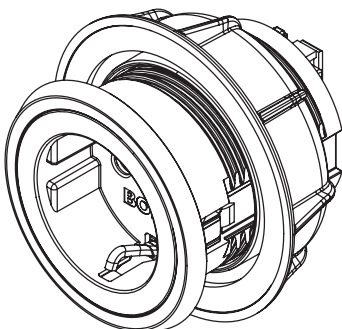

Produktbeskrivelse

- Tilkoblingsmulighet for elektrisk kjøkenutstyr
- integrert barnesikring
- Egnet for DE, ES, IT, AT, LU, PT, RU, BR, SE, NL
- mellomringen følger med i leveringsinnholdet
- 2 m tilkoblingskabel integrert
- Enhetlig diameter for borehull i fronten
- Passende tilbehør
- helhetlig BORA System

Leveringsomfang

- Stikkontakt USTF
- Tilkoblingsledning med landsspesifikt støpsel 2 m

Produkt- og planleggingsmerknader

- Kun til innmontering i møbler (kjøkkenskap) med en fronttykkelse på 10 mm til 30 mm
- Frontboring Ø 50 ±0,5 mm

USTE / USTEAB

BORA stikkontakt type F / BORA stikkontakt type E All Black

Tekniske spesifikasjoner

Tilkoblingsspenning	220 - 240 V
Sikring minst	16 A (type E)
Dimensjoner (diameter)	Ø 76 x 60,5 mm
Dimensjoner (BxDxH) frontplate	Ø 62,5 x 4,5 mm

Produktbeskrivelse

- Tilkoblingsmulighet for elektrisk kjøkenutstyr
- integrert barnesikring
- Egnet for FR, PL, BE, CZ, SK
- mellomringen følger med i leveringsinnholdet
- 2 m tilkoblingskabel integrert
- Enhetlig diameter for borehull i fronten
- Passende tilbehør
- helhetlig BORA System