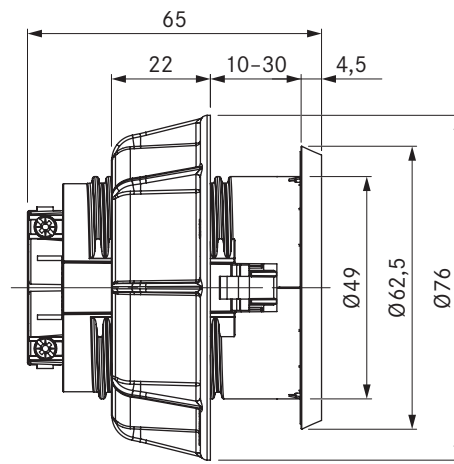

Produktbeskrivelse

- Tilkoblingsmulighet for elektrisk kjøkenutstyr
- integrert barnesikring
- Egnet for DE, ES, IT, AT, LU, PT, RU, BR, SE, NL
- mellomringen følger med i leveringsinnholdet
- 2 m tilkoblingskabel integrert
- Enhetlig diameter for borehull i fronten
- Passende tilbehør
- helhetlig BORA System

Leveringsomfang

- Stikkontakt USTF
- Tilkoblingsledning med landsspesifikt støpsel 2 m

Produkt- og planleggingsmerknader

- Kun til innmontering i møbler (kjøkkenskap) med en fronttykkelse på 10 mm til 30 mm
- Frontboring Ø 50 ±0,5 mm

USTE / USTEAB

BORA stikkontakt type F / BORA stikkontakt type E All Black

Tekniske spesifikasjoner

Tilkoblingsspenning	220 - 240 V
Sikring minst	16 A (type E)
Dimensjoner (diameter)	Ø 76 x 60,5 mm
Dimensjoner (BxDxH) frontplate	Ø 62,5 x 4,5 mm

Produktbeskrivelse

- Tilkoblingsmulighet for elektrisk kjøkenutstyr
- integrert barnesikring
- Egnet for FR, PL, BE, CZ, SK
- mellomringen følger med i leveringsinnholdet
- 2 m tilkoblingskabel integrert
- Enhetlig diameter for borehull i fronten
- Passende tilbehør
- helhetlig BORA System