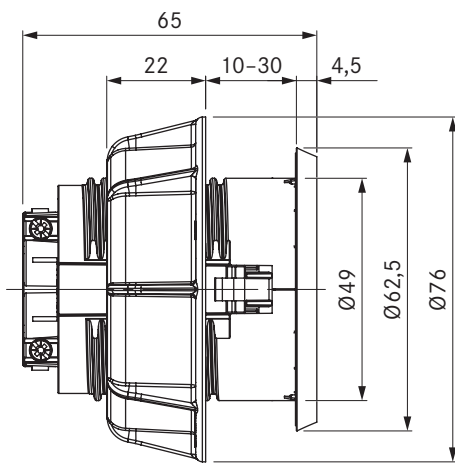

USTF / USTFAB

BORA stikkontakt type G / BORA stikkontakt type F All Black

Tekniske spesifikasjoner

Tilkoblingsspenning	220 - 240 V
Sikring minst	16 A (type F)
Dimensjoner (diameter)	Ø 76 x 60,5 mm
Dimensjoner (BxDxH) frontplate	Ø 62,5 x 4,5 mm

Produktbeskrivelse

- Tilkoblingsmulighet for elektrisk kjøkenutstyr
- integrert barnesikring
- Egnet for DE, ES, IT, AT, LU, PT, RU, BR, SE, NL
- mellomringen følger med i leveringsinnholdet
- 2 m tilkoblingskabel integrert
- Enhetlig diameter for borehull i fronten
- Passende tilbehør
- helhetlig BORA System

Leveringsomfang

- Stikkontakt USTF
- Tilkoblingsledning med landsspesifikt støpsel 2 m

Produkt- og planleggingsmerknader

- Kun til innmontering i møbler (kjøkkenskap) med en fronttykkelse på 10 mm til 30 mm
- Frontboring Ø 50 ±0,5 mm

USTE / USTEAB

BORA stikkontakt type F / BORA stikkontakt type E All Black

Tekniske spesifikasjoner

Tilkoblingsspenning	220 - 240 V
Sikring minst	16 A (type E)
Dimensjoner (diameter)	Ø 76 x 60,5 mm
Dimensjoner (BxDxH) frontplate	Ø 62,5 x 4,5 mm