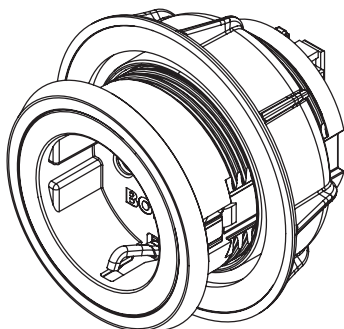

Productbeschrijving

- Mogelijkheid om kleine elektrische keukentoeestellen aan te sluiten
- Ingebouwde kinderbeveiliging
- Geschikt voor DE, ES, IT, AT, LU, PT, RU, BR, SE, NL
- Tussenring meegeleverd
- 2 m aansluitkabel geïntegreerd
- Uniforme diameter van de boorgaten in het paneel
- Geschikt accessoire
- compleet BORA systeem

Leveringsomvang

- Stopcontact USTF
- Aansluitkabel met landspecifieke stekker 2 m

product- en ontwerpaanwijzingen

- Alleen voor inbouw in keukenkasten met een frontdikte van 10 mm tot 30 mm
- Boorgat in het paneel Ø 50 ±0,5 mm

USTE / USTEAB

BORA stopcontact type E / BORA stopcontact type E All Black

technische gegevens

Aansluitspanning	220 - 240 V
Zekering minimaal	16 A (type E)
Afmetingen (diameter)	Ø 76 x 60,5 mm
Afmetingen (b x d x h) paneel	Ø 62,5 x 4,5 mm

Productbeschrijving

- Mogelijkheid om kleine elektrische keukentoeestellen aan te sluiten
- Ingebouwde kinderbeveiliging
- Geschikt voor FR, PL, BE, CZ, SK
- Tussenring meegeleverd
- 2 m aansluitkabel geïntegreerd
- Uniforme diameter van de boorgaten in het paneel
- Geschikt accessoire
- compleet BORA systeem