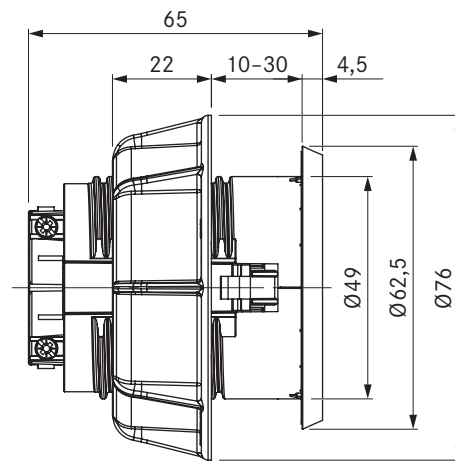

Productbeschrijving

- Mogelijkheid om kleine elektrische keukentoeestellen aan te sluiten
- Ingebouwde kinderbeveiliging
- Geschikt voor DE, ES, IT, AT, LU, PT, RU, BR, SE, NL
- Tussenring meegeleverd
- 2 m aansluitkabel geïntegreerd
- Uniforme diameter van de boorgaten in het paneel
- Geschikt accessoire
- compleet BORA systeem

Leveringsomvang

- Stopcontact USTF
- Aansluitkabel met landspecifieke stekker 2 m

product- en ontwerpaanwijzingen

- Alleen voor inbouw in keukenkasten met een frontdikte van 10 mm tot 30 mm
- Boorgat in het paneel Ø 50 ±0,5 mm

USTE / USTEAB

BORA stopcontact type E / BORA stopcontact type E All Black

technische gegevens

Aansluitspanning	220 - 240 V
Zekering minimaal	16 A (type E)
Afmetingen (diameter)	Ø 76 x 60,5 mm
Afmetingen (b x d x h) paneel	Ø 62,5 x 4,5 mm

Productbeschrijving

- Mogelijkheid om kleine elektrische keukentoeestellen aan te sluiten
- Ingebouwde kinderbeveiliging
- Geschikt voor FR, PL, BE, CZ, SK
- Tussenring meegeleverd
- 2 m aansluitkabel geïntegreerd
- Uniforme diameter van de boorgaten in het paneel
- Geschikt accessoire
- compleet BORA systeem