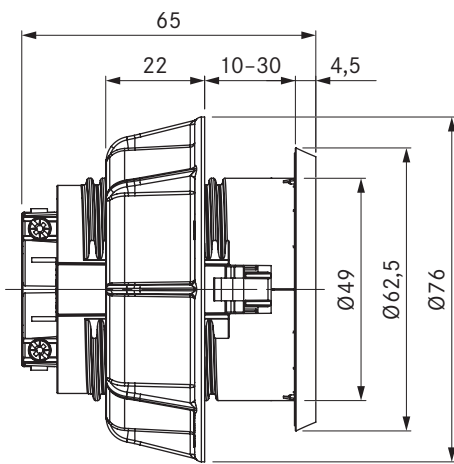

USTF / USTFAB

BORA stopcontact type F / BORA stopcontact type F All Black

technische gegevens

Aansluitspanning	220 - 240 V
Zekering minimaal	16 A (type F)
Afmetingen (diameter)	Ø 76 x 60,5 mm
Afmetingen (b x d x h) paneel	Ø 62,5 x 4,5 mm

Productbeschrijving

- Mogelijkheid om kleine elektrische keukentoeestellen aan te sluiten
- Ingebouwde kinderbeveiliging
- Geschikt voor DE, ES, IT, AT, LU, PT, RU, BR, SE, NL
- Tussenring meegeleverd
- 2 m aansluitkabel geïntegreerd
- Uniforme diameter van de boorgaten in het paneel
- Geschikt accessoire
- compleet BORA systeem

Leveringsomvang

- Stopcontact USTF
- Aansluitkabel met landspecifieke stekker 2 m

product- en ontwerpaanwijzingen

- Alleen voor inbouw in keukenkasten met een frontdikte van 10 mm tot 30 mm
- Boorgat in het paneel Ø 50 ±0,5 mm

USTE / USTEAB

BORA stopcontact type E / BORA stopcontact type E All Black

technische gegevens

Aansluitspanning	220 - 240 V
Zekering minimaal	16 A (type E)
Afmetingen (diameter)	Ø 76 x 60,5 mm
Afmetingen (b x d x h) paneel	Ø 62,5 x 4,5 mm