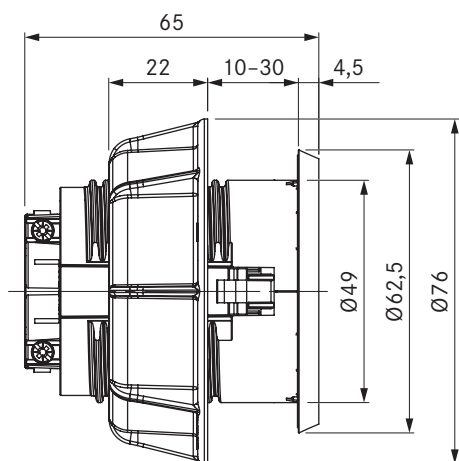

USTF / USTFAB

BORA prise type F / BORA Prise type F All Black

données techniques

Tension d'alimentation	220 - 240 V
Protection par fusible minimum	16 A type F
Dimensions (diamètre)	Ø 76 x 60,5 mm
Dimensions bandeau (LxPxH)	Ø 62,5 x 4,5 mm

Description du produit

- Possibilité de raccordement pour les petits appareils électroménagers
- sécurité enfant intégrée
- Adapté pour DE, ES, IT, AT, LU, PT, RU, BR, SE, NL
- Bague intermédiaire incluse à la livraison
- Câble de raccordement de 2 m intégré
- Diamètre de perçage unique
- accessoires adaptés
- Système BORA complet

Contenu de la livraison

- Prise USTF
- Câble de raccordement avec fiche spécifique au pays de vente

produit- et indications pour l'agencement

- Convient uniquement à l'encastrement dans de meubles de cuisine avec des façades d'une épaisseur comprise entre 10 et 30 mm
- Perçage du bandeau Ø 50 ±0,5 mm

USTE / USTEAB

BORA prise type E / BORA prise type E All Black

données techniques

Tension d'alimentation	220 - 240 V
Protection par fusible minimum	16 A (type E)
Dimensions (diamètre)	Ø 76 x 60,5 mm
Dimensions bandeau (LxPxH)	Ø 62,5 x 4,5 mm