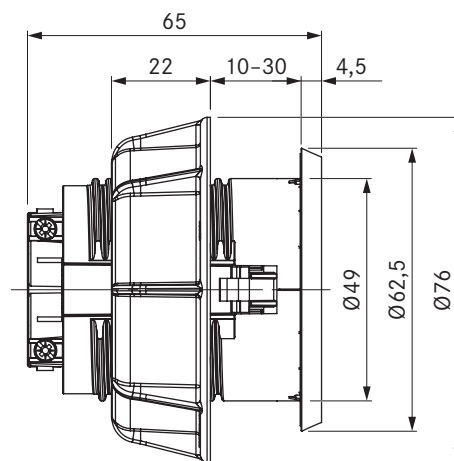

USTF / USTFAB

BORA prise type F / BORA Prise type F All Black

données techniques

Tension d'alimentation	220 - 240 V
Protection par fusible minimum	16 A type F
Dimensions (diamètre)	Ø 76 x 60,5 mm
Dimensions bandeau (LxPxH)	Ø 62,5 x 4,5 mm

Contenu de la livraison

- Prise USTF
- Câble de raccordement avec fiche spécifique au pays de vente

produit- et indications pour l'agencement

- Convient uniquement à l'encastrement dans de meubles de cuisine avec des façades d'une épaisseur comprise entre 10 et 30 mm
- Perçage du bandeau Ø 50 ±0,5 mm

USTE / USTEAB

BORA prise type E / BORA prise type E All Black

données techniques

Tension d'alimentation	220 - 240 V
Protection par fusible minimum	16 A (type E)
Dimensions (diamètre)	Ø 76 x 60,5 mm
Dimensions bandeau (LxPxH)	Ø 62,5 x 4,5 mm

Contenu de la livraison

- Prise USTE
- Câble de raccordement avec fiche spécifique au pays de vente

produit- et indications pour l'agencement

- Convient uniquement à l'encastrement dans de meubles de cuisine avec des façades d'une épaisseur comprise entre 10 et 30 mm
- Perçage du bandeau Ø 50 ±0,5 mm