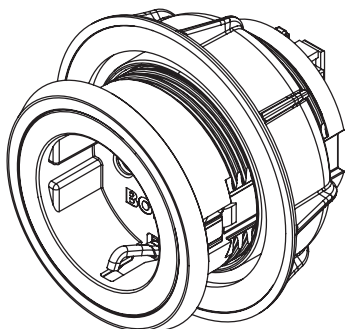

Description du produit

- Possibilité de raccordement pour les petits appareils électroménagers
- sécurité enfant intégrée
- Adapté pour DE, ES, IT, AT, LU, PT, RU, BR, SE, NL
- Bague intermédiaire incluse à la livraison
- Câble de raccordement de 2 m intégré
- Diamètre de perçage unique
- accessoires adaptés
- Système BORA complet

Contenu de la livraison

- Prise USTF
- Câble de raccordement avec fiche spécifique au pays de vente

produit- et indications pour l'agencement

- Convient uniquement à l'encastrement dans de meubles de cuisine avec des façades d'une épaisseur comprise entre 10 et 30 mm
- Perçage du bandeau Ø 50 ±0,5 mm

USTE / USTEAB

BORA prise type E / BORA prise type E All Black

données techniques

Tension d'alimentation	220 - 240 V
Protection par fusible minimum	16 A (type E)
Dimensions (diamètre)	Ø 76 x 60,5 mm
Dimensions bandeau (LxPxH)	Ø 62,5 x 4,5 mm

Contenu de la livraison

- Prise USTE
- Câble de raccordement avec fiche spécifique au pays de vente

produit- et indications pour l'agencement

- Convient uniquement à l'encastrement dans de meubles de cuisine avec des façades d'une épaisseur comprise entre 10 et 30 mm
- Perçage du bandeau Ø 50 ±0,5 mm