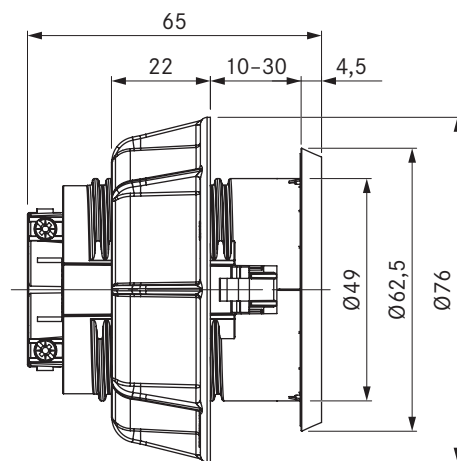

Leveringsomfang

- Stikdåse USTF
- Tilslutningskabel med landespecifikt stik 2 m

Produkt- og planlægningsinstruktioner

- Kun til møbelinstallation i køkkenskabe med en frontpladetykkelse på mellem 10 mm til 30 mm
- Boringsåbning Ø 50 ±0,5 mm

USTE / USTEAB

BORA stikkontakt type E / BORA stikdåse type E All Black

 **BORA**

tekniske data

Tilslutningsspænding	220 - 240 V
Sikring mindst	16 A (type E)
Dimensioner (diameter)	Ø 76 x 60,5 mm
Mål (BxDxH) frontplade	Ø 62,5 x 4,5 mm

Produktbeskrivelse

- Mulighed for tilslutning af mindre elektriske køkkenredskaber
- integreret børnesikring
- Egnet til FR, PL, BE, CZ, SK
- Mellemling medfølger
- Med 2 m integreret tilslutningskabel
- Standardmæssig bordiameter for blænde
- passende tilbehør
- komplet BORA system

Leveringsomfang

- Stikdåse USTE
- Tilslutningskabel med landespecifikt stik 2 m

Produkt- og planlægningsinstruktioner

- Kun til møbelinstallation i køkkenskabe med en frontpladetykkelse på mellem 10 mm til 30 mm
- Boringsåbning Ø 50 ±0,5 mm