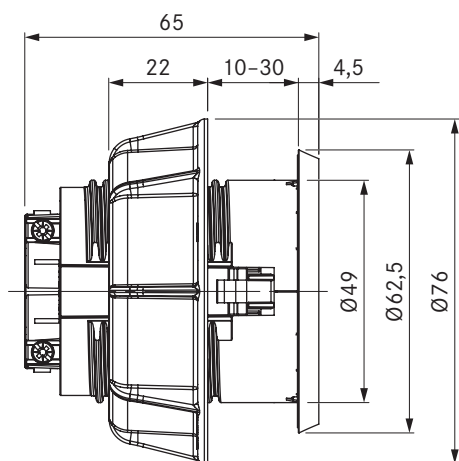

USTF / USTFAB

BORA stikkontakt type F / BORA stikdåse type F All Black

tekniske data

Tilslutningsspænding	220 - 240 V
Sikring mindst	16 A (type F)
Dimensioner (diameter)	Ø 76 x 60,5 mm
Mål (BxDxH) frontplade	Ø 62,5 x 4,5 mm

Produktbeskrivelse

- Mulighed for tilslutning af mindre elektriske køkkenredskaber
- integreret børnesikring
- Egnet til DE, ES, IT, AT, LU, PT, RU, BR, SE, NL
- Mellemling medfølger
- Med 2 m integreret tilslutningskabel
- Standardmæssig bordiameter for blænde
- passende tilbehør
- komplet BORA system

Leveringsomfang

- Stikdåse USTF
- Tilslutningskabel med landespecifikt stik 2 m

Produkt- og planlægningsinstruktioner

- Kun til møbelinstallation i køkkenskabe med en frontpladetykkelse på mellem 10 mm til 30 mm
- Boringsåbning Ø 50 ±0,5 mm

USTE / USTEAB

BORA stikkontakt type E / BORA stikdåse type E All Black

 **BORA**

tekniske data

Tilslutningsspænding	220 - 240 V
Sikring mindst	16 A (type E)
Dimensioner (diameter)	Ø 76 x 60,5 mm
Mål (BxDxH) frontplade	Ø 62,5 x 4,5 mm