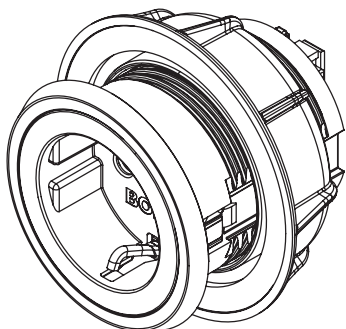

Produktbeskrivelse

- Mulighed for tilslutning af mindre elektriske køkkenredskaber
- integreret børnesikring
- Egnet til DE, ES, IT, AT, LU, PT, RU, BR, SE, NL
- Mellemling medfølger
- Med 2 m integreret tilslutningskabel
- Standardmæssig bordiameter for blænde
- passende tilbehør
- komplet BORA system

Leveringsomfang

- Stikdåse USTF
- Tilslutningskabel med landespecifikt stik 2 m

Produkt- og planlægningsinstruktioner

- Kun til møbelinstallation i køkkenskabe med en frontpladetykkelse på mellem 10 mm til 30 mm
- Boringsåbning Ø 50 ±0,5 mm

USTE / USTEAB

BORA stikkontakt type E / BORA stikdåse type E All Black

 **BORA**

tekniske data

Tilslutningsspænding	220 - 240 V
Sikring mindst	16 A (type E)
Dimensioner (diameter)	Ø 76 x 60,5 mm
Mål (BxDxH) frontplade	Ø 62,5 x 4,5 mm

Produktbeskrivelse

- Mulighed for tilslutning af mindre elektriske køkkenredskaber
- integreret børnesikring
- Egnet til FR, PL, BE, CZ, SK
- Mellemling medfølger
- Med 2 m integreret tilslutningskabel
- Standardmæssig bordiameter for blænde
- passende tilbehør
- komplet BORA system