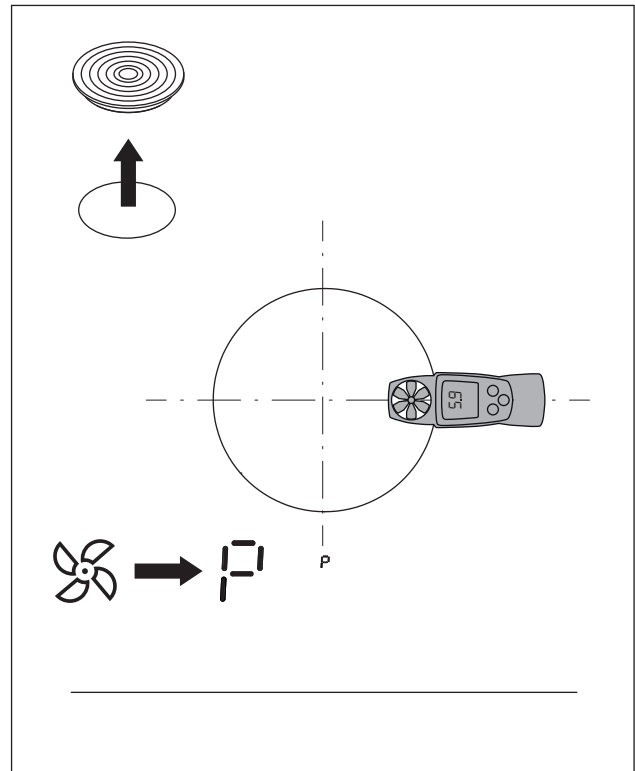

BORA Basic, BORA Pure