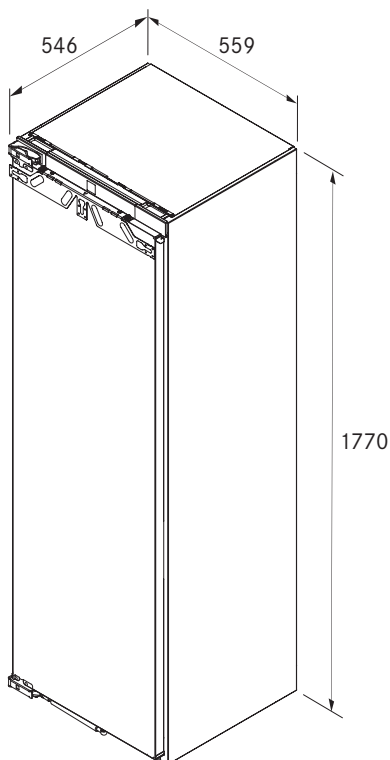


**Tekniske spesifikasjoner**

Tilkoblingseffekt maksimalt	1,3 A
Tilkoblingsspenning	220 - 240 V
Frekvens	50/60 Hz
Antall regulerbare kjølekretser	1
Temperaturområde i frysedel	-15 °C til -28 °C
Avrimingsprosedyre	NoFrost
Lagringstid ved feil iht. global standard (GS)	9 h
Frysekapasitet på 24 timer iht.global standard (GS)	10 kg / 24 h
Antall skuffer i frysedelen	8
Lengde tilførselsslange	2,2 m
Tilkobling tilførselsslange	3 / 4"
Monteringstype	Innebygd apparat
Maksimal dørvekt kjøledel/frysedel	26 kg
Dørhengsling	Venstre utskiftbar
Døråpningsvinkel	115°
Plugg type strømkabel	landsspesifikk
Dimensjoner (bredde x høyde x dybde)	559 x 1770 x 546 mm
Vekt	60 kg
Vekt (inkl. tilbehør/emballasje)	62 kg
Totalvolum	213 l
Volum på fryserom	213 l
Utslipp av luftbåren lyd	33 dB(A)
Energiklasse	E

**Produktbeskrivelse**

- Ice Maker inkl. fast vanntilkobling
- BORA Connect - innebygd tilkobling
- No Frost
- Førsteklasses design
- Enkel håndtering
- Høy fleksibilitet og funksjonalitet
- Utstyrspakke og tilbehør kan velges individuelt
- Enkel rengjøring