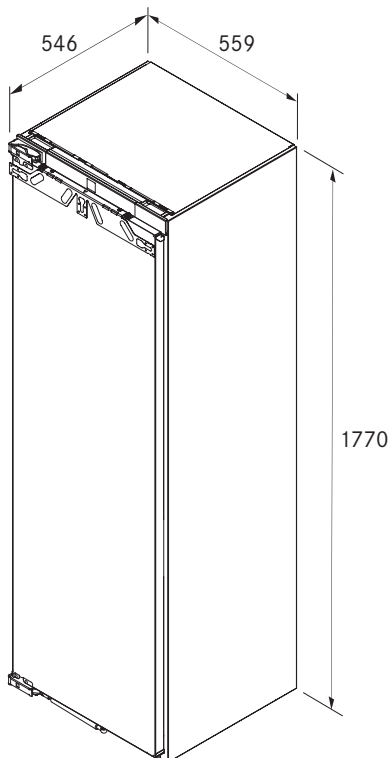

### Technische Daten

Anschlusswert maximal	1,3 A
Anschlussspannung	220 - 240 V
Frequenz	50 - 60 Hz
Anzahl regelbarer Kältekreisläufe	1
Temperaturbereich Gefrierteil	-15 °C bis -28 °C
Abtauverfahren	NoFrost
Lagerzeit bei Störung nach GS	9 h
Gefriervermögen in 24 h nach GS	10 kg / 24 h
Anzahl Schubfächer im Gefrierteil	8
Länge Zulaufschlauch	2,2 m
Anschluss Zulaufschlauch	3 / 4"
Einbauart	Einbaugerät
Max. Türfrontgewicht Kühlteil/Gefrierteil	26 kg
Türanschlag	links wechselbar
Türöffnungswinkel	115°
Netzanschlussleitung Steckertyp	länderspezifisch
Abmessungen (Breite x Höhe x Tiefe)	559 x 1770 x 546 mm
Gewicht (netto)	60 kg
Gewicht (inkl. Zubehör/Verpackung)	62 kg
Gesamtvolumen	213 l
Volumen Gefrierfächer	213 l
Luftschallemissionen	33 dB(A)
Energieeffizienzklasse	E

### Produktbeschreibung

- Ice Maker inkl. Festwasseranschluss
- BORA Connect - Connectivity integriert
- No Frost
- Premium Design
- Einfache Handhabung
- Hohe Flexibilität & Funktionalität
- Ausstattungspakete und Zubehör individuell wählbar
- Leichte Reinigung