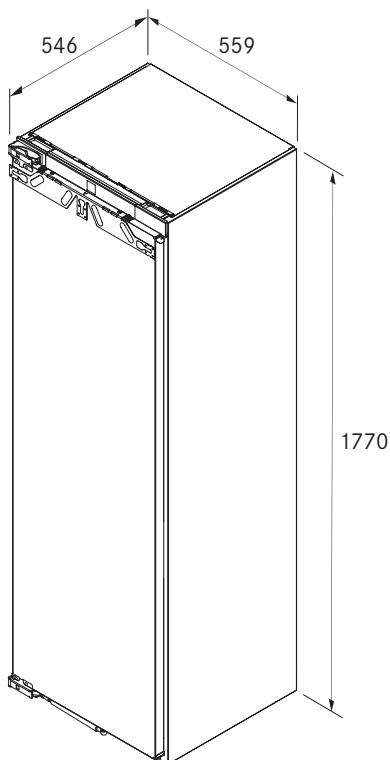

Produktbeskrivelse

- Ice Maker inkl. fast vandtilslutning
- BORA Connect - Connectivity integreret
- No Frost
- Førsteklasses design
- Nem håndtering
- Høj fleksibilitet og funktionalitet
- Udstyrspakker og tilbehør kan vælges individuelt
- Rengøringsvenlig

Betjening

- Indstilling af temperatur, fryseområde (-15 °C til -28 °C)
- BORA Connect
- Power Freeze
- Party
- Eco
- Lock
- Ice Maker on/off
- IceMaker max

Indretning / funktioner

- 2x udtrækkelige hylder inkl. bagvæg
- 1x høj udtrækkelig hyld til Ice Maker
- 3x frysebeholdere
- 1 multibakke
- 2x høje frysebeholdere
- 1x Ice Maker inkl. vandtilslutning
- 1x opsamlingsbeholder til isterninger
- 1x Istang
- Dæmpede udtræk
- LED-belysning Ice Maker

Sikkerhed

- Door open alarm
- Power fail alarm

Leveringsomfang

- Freeze fryser med vandtilslutning F178GW
- drifts- og monteringsvejledning
- Nettilslutningen afhænger af det enkelte land (2,2m)
- Tilbehør til montering

Tilbehør

- Freeze udstyrspakke Better til fryseren G178S1
- Freeze udstyrspakke Best til fryseren G178S2
- Vinkøler KWK
- Multibakke KMT
- Istang KEWZ
- Opbevaringsbeholder KVB
- Forberedelsesform KVF

Produkt- og planlægningsinstruktioner

- Montering af fast dør
- Udskiftelig tætningsliste til dør
- Lukkedæmper
- 2x indstillingsfødder til højdeindstilling
- Nivelleringskinner
- Magnetliste mellem møblet og apparatets dør
- Udskiftelig dørstopper