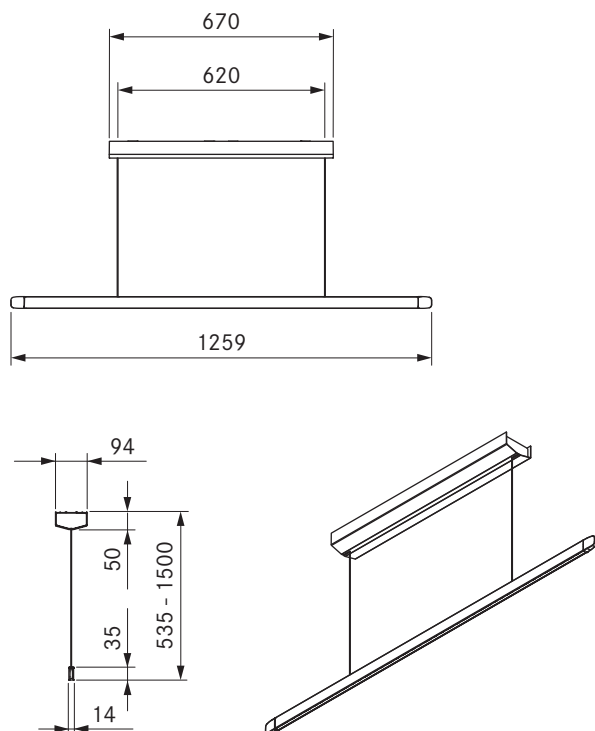

LHMSW / LHMMG / LHMRG

Horizon lampe à suspension move - noir

Horizon lampe à suspension move - vert mousse

Horizon lampe à suspension move - or rose

données techniques

Type de luminaire	lampe à suspension
Tension d'alimentation	220 - 240 V
Fréquence	50 - 60 Hz
Puissance absorbée maximale	40 W
Borne de raccordement	3 pôles
Commande de l'éclairage	Commande gestuelle
Dimmable	Oui
Ampoule	LED
Couleur de la lumière	blanc chaud - blanc froid
Température de couleur	2700 K - 5000 K
Indice de rendu des couleurs (Ra)	CRI > 90
Flux lumineux	1600 lm direct / 770 lm indirect
Angle de rayonnement Direct	63°
Angle de rayonnement Indirect	69°
Durée de vie	> 50000 h
Cycles de commutation	min. 50000
Matériau de surface	Métal / Plastique
Classe de protection	1
Type de protection	IP 20
Dimensions du boîtier de plafond (L x P x H)	670 x 94 x 50 mm
Dimensions du corps du luminaire (L x P x H)	1259 x 14 x 35 mm
Poids (accessoire/emballage compris)	4,4 kg
Consommation électrique en mode veille	< 0,5 W

Description du produit

- Haute qualité et esthétique
- Éclairage compact 2 en 1
- Utilisation simple grâce à la commande gestuelle
- Réglage en continu de la hauteur sur le corps du luminaire

Contenu de la livraison