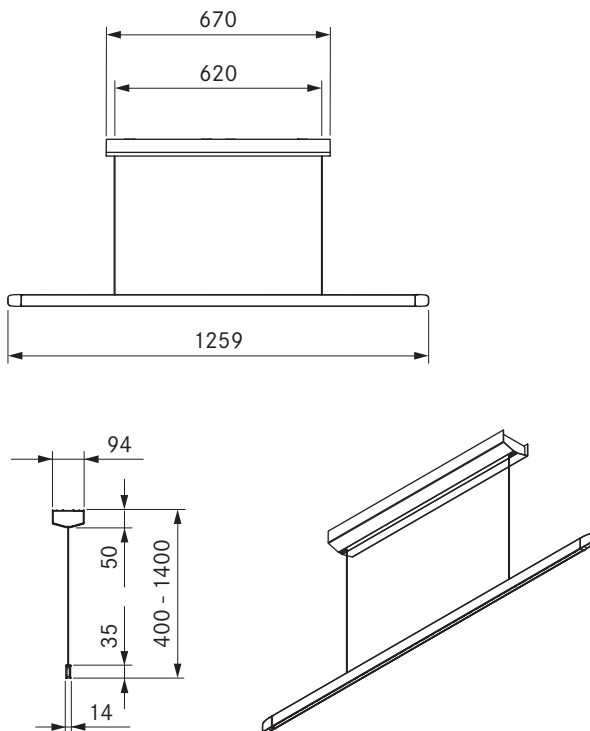

## Technische Daten

Leuchtenart	Pendelleuchte
Anschlussspannung	220 - 240 V
Frequenz	50 Hz
Leistungsaufnahme maximal	40 W
Anschlussklemme	3 polig
Lichtsteuerung	Gestensteuerung
Dimmbar	Ja
Leuchtmittel	LED
Lichtfarbe	Warmweiß - Kaltweiß
Farbtemperatur	2700 K - 5000 K
Lichtstrom	1600 lm direkt / 770 lm indirekt
Abstrahlwinkel Direkt	63°
Abstrahlwinkel Indirekt	69°
Lebensdauer	> 50000 h
Schaltzyklen	min. 50000
Material Oberfläche	Metall / Kunststoff
Schutzklasse	1
Schutzart	IP 20
Abmessungen Deckengehäuse (B x T x H)	670 x 94 x 50 mm
Abmessungen Leuchtenkörper (B x T x H)	1259 x 14 x 35 mm
Gewicht (inkl. Zubehör/Verpackung)	4,4 kg
Leistungsaufnahme im Bereitschaftszustand	< 0,5 W