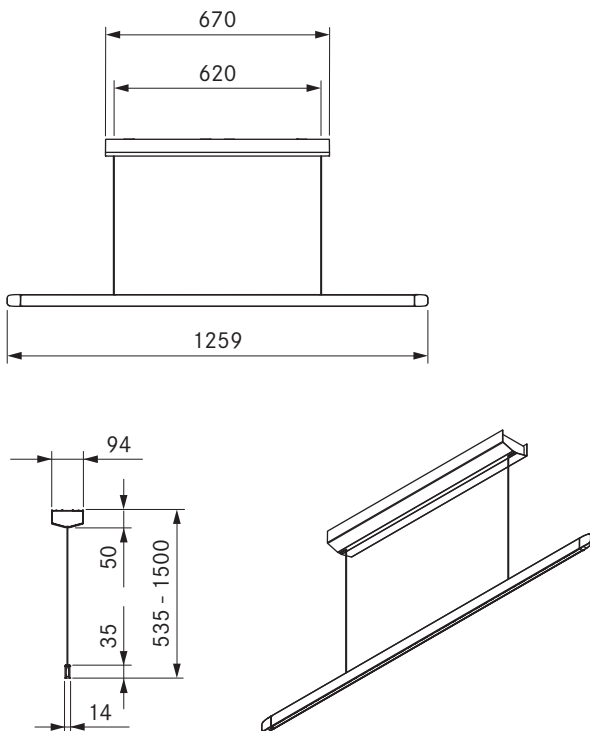

LHMSW / LHMMG / LHMRG

Horizon závěsné svítidlo move – černé

Horizon závěsné svítidlo move – mechově zelené

Horizon závěsné svítidlo move – růžové zlato

Technické údaje

Typ svítidla	Závěsné svítidlo
Připojovací napětí	220 - 240 V
Frekvence	50 - 60 Hz
Příkon max.	40 W
Připojovací svorka	3 póly
Ovládání světla	Ovládání gesty
Stmívatelnost	Ano
Světelný zdroj	LED
Barva světla	Teplá bílá - studená bílá
Teplota barvy	2700 K - 5000 K
Index podání barev (Ra)	CRI > 90
Světelný tok	1600 lm přímý / 770 lm nepřímý
Úhel vyzařování - přímý	63°
Úhel vyzařování - nepřímý	69°
Životnost	> 50000 h
Počet spínacích cyklů	min. 50000
Materiál povrchu	Kov / Plast
Třída ochrany	1
Stupeň krytí	IP 20
Rozměry stropního krytu (š × h × v)	670 x 94 x 50 mm
Rozměry tělesa svítidla (š × h × v)	1259 x 14 x 35 mm
Hmotnost (vč. příslušenství a obalu)	4,4 kg
Spotřeba energie v pohotovostním režimu	< 0,5 W

Popis výrobku

- Kvalitní a estetická
- Kompaktní svítidlo 2 v 1
- Snadné ovládání pomocí gest
- Plynule výškově nastavitelné tělo svítidla

Rozsah dodávky

- Horizon závěsné svítidlo move
- Návod k použití a k montáži
- Šablona otvorů