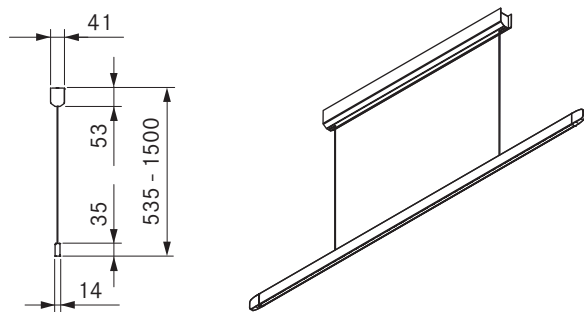

LHFSW / LHFMG / LHFRG

Horizon viseče svetilke fix - črna

Horizon viseče svetilke fix - zeleni mah

Horizon viseče svetilke fix - rožnato zlato

Tehnični podatki

Tip svetilke	Viseče svetilke
Priključna napetost	220-240 V
Frekvenca	50 - 60 Hz
Največja poraba moči	40 W
Priključna sponka	3 pole
Nadzorni sistem razsvetljave	Upravljanje z gestami
Možnost zatemnitve	Da
Svetlobno sredstvo	LED
Barva svetlobe	Topla bela - hladna bela
Temperatura svetlobe	2700 K - 5000 K
Indeks barvnega videza (Ra)	CRI > 90
Svetlobni tok	1600 lm neposredno / 770 lm posredno
Neposredni kot žarka	63°
Posredni kot žarka	69°
Življenjska doba	> 50000 h
Preklopni cikel	min. 50000
Material površine	Kovina / Plastika
Razred zaščite	1
Vrsta zaščite	IP 20
Dimenzije ohišja stropnega ohišja (Š x G x V)	670 x 41 x 53 mm
Dimenzije ohišja svetilke (Š x G x V)	1259 x 14 x 35 mm
Teža (vključno z dodatno opremo/embalažo)	4,9 kg
Poraba energije v načinu pripravljenosti	< 0,5 W

Opis izdelka

- Visokokakovostno in estetsko
- Kompaktna osvetlitev 2 v 1
- Enostavno upravljanje s kretinjami
- Nastavitev višine brez orodja

Obseg dobave

- Horizon viseče svetilke fix
- Navodila za uporabo in montažo
- Šablona za vrtanje