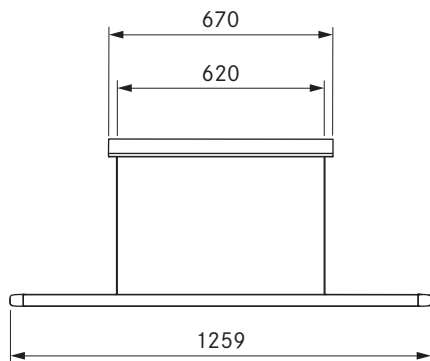

LHFSW / LHFMG / LHFRG

Horizon viseče svetilke fix - črna

Horizon viseče svetilke fix - zeleni mah

Horizon viseče svetilke fix - rožnato zlato

Tehnični podatki

Tip svetilke	Viseče svetilke
Priključna napetost	220-240 V
Frekvenca	50 - 60 Hz
Največja poraba moči	40 W
Priključna sponka	3 pole
Nadzorni sistem razsvetljave	Upravljanje z gestami
Možnost zatemnitve	Da
Svetlobno sredstvo	LED
Barva svetlobe	Topla bela - hladna bela
Temperatura svetlobe	2700 K - 5000 K
Indeks barvnega videza (Ra)	CRI > 90
Svetlobni tok	1600 lm neposredno / 770 lm posredno
Neposredni kot žarka	63°
Posredni kot žarka	69°
Življenjska doba	> 50000 h
Preklopni cikel	min. 50000
Material površine	Kovina / Plastika
Razred zaščite	1
Vrsta zaščite	IP 20
Dimenzije ohišja stropnega ohišja (Š x G x V)	670 x 41 x 53 mm
Dimenzije ohišja svetilke (Š x G x V)	1259 x 14 x 35 mm
Teža (vključno z dodatno opremo/embalažo)	4,9 kg
Poraba energije v načinu pripravljenosti	< 0,5 W