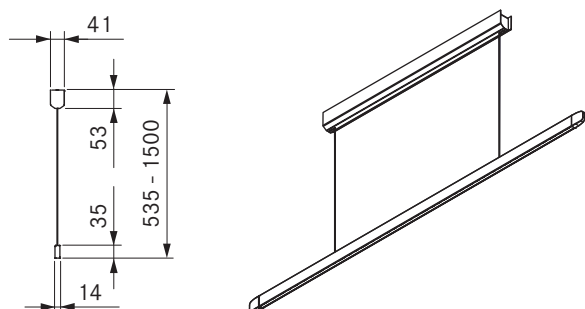

LHFSW / LHFMG / LHFRG

Lampa wisząca Horizon fix – czern

Lampa wisząca Horizon fix – butelkowa zieleń

Lampa wisząca Horizon fix – różowe złoto

Dane techniczne

Typ oprawy	Lampa wisząca
Napięcie na przyłączy	220 - 240 V
Częstotliwość:	50 - 60 Hz
Maksymalna moc pobierana	40 W
Zacisk przyłączeniowy	3 biegun
Sterowanie oświetleniem	Sterowanie gestami
Możliwość ściemniania	Tak
Źródło światła	LED
Barwa światła	Ciepła biel - chłodna biel
Temperatura barwowa	2700 K - 5000 K
Współczynnik oddawania barw (Ra)	CRI > 90
Strumień świetlny	1600 lm bezpośrednio / 770 lm pośrednio
Kąt świecenia - oświetlenie bezpośrednie	63°
Kąt świecenia - oświetlenie pośrednie	69°
Żywotność	> 50000 h
Cykle przełączania	min. 50000
Materiał powierzchni	Metal / tworzywo sztuczne
Klasa ochronności	1
Stopień ochrony	IP 20
Wymiary obudowy sufitowej (szer. x gł. x wys.)	670 x 41 x 53 mm
Wymiary korpusu oprawy (szer. x gł. x wys.)	1259 x 14 x 35 mm
Masa (włącznie z wyposażeniem / opakowaniem)	4,9 kg
Zużycie energii w trybie czuwania	<0,5 W

Opis produktu

- Najwyższa jakość i estetyka
- Kompaktowe oświetlenie 2 w 1
- Łatwa obsługa za pomocą gestów
- Regulacja wysokości bez użycia narzędzi

Zakres dostawy

- Lampa wisząca Horizon fix
- Instrukcja montażu i obsługi
- Szablon wierceń