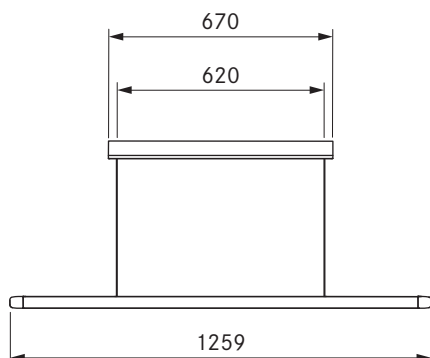

LHFSW / LHFMG / LHFRG

Lampa wisząca Horizon fix – czern

Lampa wisząca Horizon fix – butelkowa zieleń

Lampa wisząca Horizon fix – różowe złoto

Dane techniczne

Typ oprawy	Lampa wisząca
Napięcie na przyłączy	220 - 240 V
Częstotliwość:	50 - 60 Hz
Maksymalna moc pobierana	40 W
Zacisk przyłączeniowy	3 biegun
Sterowanie oświetleniem	Sterowanie gestami
Możliwość ściemniania	Tak
Źródło światła	LED
Barwa światła	Ciepła biel - chłodna biel
Temperatura barwowa	2700 K - 5000 K
Współczynnik oddawania barw (Ra)	CRI > 90
Strumień świetlny	1600 lm bezpośrednio / 770 lm pośrednio
Kąt świecenia - oświetlenie bezpośrednie	63°
Kąt świecenia - oświetlenie pośrednie	69°
Żywotność	> 50000 h
Cykle przełączania	min. 50000
Materiał powierzchni	Metal / tworzywo sztuczne
Klasa ochronności	1
Stopień ochrony	IP 20
Wymiary obudowy sufitowej (szer. x gł. x wys.)	670 x 41 x 53 mm
Wymiary korpusu oprawy (szer. x gł. x wys.)	1259 x 14 x 35 mm
Masa (włącznie z wyposażeniem / opakowaniem)	4,9 kg
Zużycie energii w trybie czuwania	<0,5 W