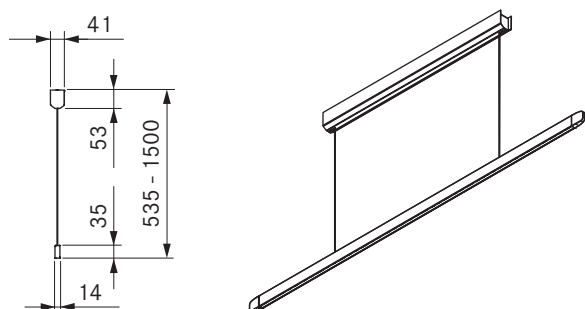

## technische gegevens

Type lamp	hanglamp
Aansluitspanning	220 - 240 V
Frequentie	50 - 60 Hz
Maximale vermogensopname	40 W
Aansluitklem	3 polen
Lichtregeling	Gebarenbesturing
Dimbaar	Ja
Lichtbron	LED
Lichtkleur	Warm wit - koel wit
Kleurtemperatuur	2700 K - 5000 K
Kleurweergave-index (Ra)	CRI > 90
Lichtstroom	1600 lm directe / 770 lm indirecte
Stralingshoek direct	63°
Stralingshoek indirect	69°
Levensduur	> 50000 h
Schakelcycli	min. 50000
Oppervlaktemateriaal	Metaal / Kunststof
Beschermingsklasse	1
Soort bescherming	IP 20
Afmetingen plafondbehuizing (B x D x H)	670 x 41 x 53 mm
Afmetingen lampbehuizing (B x D x H)	1259 x 14 x 35 mm
Gewicht (incl. toebehoren/verpakking)	4,9 kg
Stroomverbruik in stand-bymodus	< 0,5 W