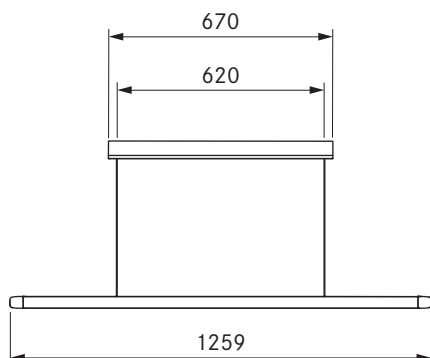

## technische gegevens

Type lamp	hanglamp
Aansluitspanning	220 - 240 V
Frequentie	50 - 60 Hz
Maximale vermogensopname	40 W
Aansluitklem	3 polen
Lichtregeling	Gebarenbesturing
Dimbaar	Ja
Lichtbron	LED
Lichtkleur	Warm wit - koel wit
Kleurtemperatuur	2700 K - 5000 K
Kleurweergave-index (Ra)	CRI > 90
Lichtstroom	1600 lm directe / 770 lm indirecte
Stralingshoek direct	63°
Stralingshoek indirect	69°
Levensduur	> 50000 h
Schakelcycli	min. 50000
Oppervlaktemateriaal	Metaal / Kunststof
Beschermingsklasse	1
Soort bescherming	IP 20
Afmetingen plafondbehuizing (B x D x H)	670 x 41 x 53 mm
Afmetingen lampbehuizing (B x D x H)	1259 x 14 x 35 mm
Gewicht (incl. toebehoren/verpakking)	4,9 kg
Stroomverbruik in stand-bymodus	< 0,5 W