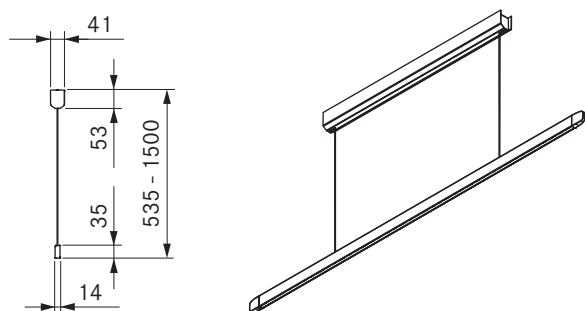

LHFSW / LHFMG / LHFRG

Horizon lampada a sospensione fissa - nero

Horizon lampada a sospensione fissa - verde muschio

Horizon lampada a sospensione fissa - oro rosa

dati tecnici

Tipo di luce	lampada a sospensione
Tensione di collegamento	220-240 V
Frequenza	50 - 60 Hz
Potenza assorbita massima	40 W
Morsetto di collegamento	3 poli
Controllo luci	Controllo dei gesti
Dimmerabile	Sì
Mezzo luminoso	LED
Colore luce	Bianco caldo - bianco freddo
Temperatura colore	2700 K - 5000 K
Indice di resa cromatica (Ra)	CRI > 90
Flusso luminoso	1600 lm diretta / 770 lm indiretta
Angolo di emissione diretta	63°
Angolo di emissione indiretta	69°
Durata di vita	> 50000 h
Cicli di commutazione	min. 50000
Materiale superficie	Metallo / Plastica
Classe di protezione	1
Tipo di protezione	IP 20
Dimensioni alloggiamento a soffitto (Larg x Prof x Alt)	670 x 41 x 53 mm
Dimensioni corpo luminoso (Larg x Prof x Alt)	1259 x 14 x 35 mm
Peso (incl. accessori / confezione)	4,9 kg
Consumo di energia in modalità standby	< 0,5 W

Descrizione prodotto

- Alta qualità ed estetica
- Illuminazione compatta 2 in 1
- Funzionamento semplice grazie al controllo gestuale
- Altezza regolabile senza attrezzi

Materiale in dotazione

- Horizon lampada a sospensione fissa
- istruzioni per l'uso e il montaggio
- maschera di foratura