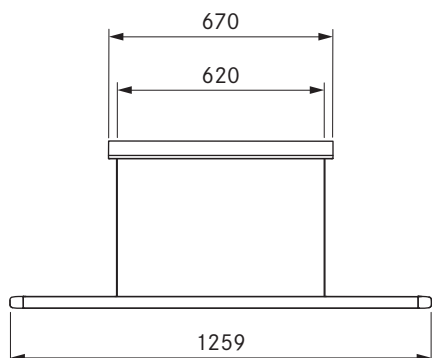

LHFSW / LHFMG / LHFRG

Horizon lampada a sospensione fissa - nero

Horizon lampada a sospensione fissa - verde muschio

Horizon lampada a sospensione fissa - oro rosa

dati tecnici

Tipo di luce	lampada a sospensione
Tensione di collegamento	220-240 V
Frequenza	50 - 60 Hz
Potenza assorbita massima	40 W
Morsetto di collegamento	3 poli
Controllo luci	Controllo dei gesti
Dimmerabile	Sì
Mezzo luminoso	LED
Colore luce	Bianco caldo - bianco freddo
Temperatura colore	2700 K - 5000 K
Indice di resa cromatica (Ra)	CRI > 90
Flusso luminoso	1600 lm diretta / 770 lm indiretta
Angolo di emissione diretta	63°
Angolo di emissione indiretta	69°
Durata di vita	> 50000 h
Cicli di commutazione	min. 50000
Materiale superficie	Metallo / Plastica
Classe di protezione	1
Tipo di protezione	IP 20
Dimensioni alloggiamento a soffitto (Larg x Prof x Alt)	670 x 41 x 53 mm
Dimensioni corpo luminoso (Larg x Prof x Alt)	1259 x 14 x 35 mm
Peso (incl. accessori / confezione)	4,9 kg
Consumo di energia in modalità standby	< 0,5 W