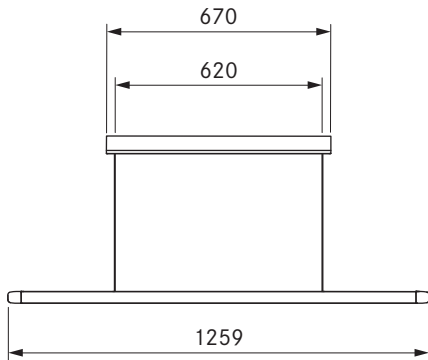

LHFSW / LHFMG / LHFRG

Horizon-riippuvalaisin fix – musta

Horizon-riippuvalaisin fix – sammalenvihreä

Horizon-riippuvalaisin fix – ruusukulta

Tekniset tiedot

| | |
|------------------------------------|--------------------------------------|
| Valaisintyyppi | Riippuvalaisin |
| Syöttöjännite | 220-240 V |
| Taajuus | 50 - 60 Hz |
| Tehonkulutus enintään | 40 W |
| Liitin | 3 napaa |
| Valaistuksen ohjaus | Eleohjaus |
| Himmennettävä | Kyllä |
| Lamppu | LED |
| Valon väri | Lämmin valkoinen - viileä valkoinen |
| Väriämpötila | 2700 K - 5000 K |
| Värintoistoindeksi (Ra) | CRI > 90 |
| Valovirta | 1600 lm suoraan / 770 lm epäsuorasti |
| Suora tulokulma | 63° |
| Epäsuora tulokulma | 69° |
| Käyttöikä | > 50000 h |
| Kytkenäsyklit | min. 50000 |
| Pintamateriaali | Metalli / Muovi |
| Suojausluokka | 1 |
| Kotelointiluokka | IP 20 |
| Kattokotelon mitat (L x S x K) | 670 x 41 x 53 mm |
| Valaisimen mitat (L x S x K) | 1259 x 14 x 35 mm |
| Paino (sis. tarvikkeet ja pakkaus) | 4,9 kg |
| Virrankulutus valmistilassa | < 0,5 W |