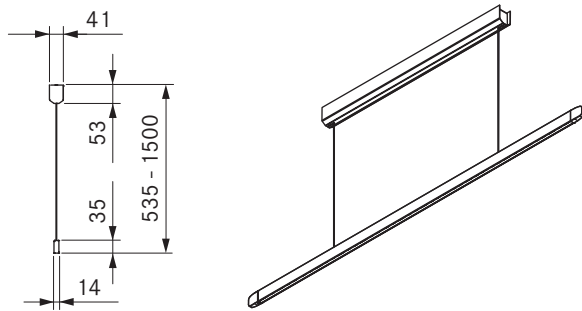

LHFSW / LHFMG / LHFRG

Horizon-riippuvalaisin fix – musta

Horizon-riippuvalaisin fix – sammalenvihreä

Horizon-riippuvalaisin fix – ruusukulta

Tekniset tiedot

| | |
|------------------------------------|--------------------------------------|
| Valaisintyyppi | Riippuvalaisin |
| Syöttöjännite | 220-240 V |
| Taajuus | 50 - 60 Hz |
| Tehonkulutus enintään | 40 W |
| Liitin | 3 napaa |
| Valaistuksen ohjaus | Eleohjaus |
| Himmennettävä | Kyllä |
| Lamppu | LED |
| Valon väri | Lämmin valkoinen - viileä valkoinen |
| Väriämpötila | 2700 K - 5000 K |
| Värintoistoindeksi (Ra) | CRI > 90 |
| Valovirta | 1600 lm suoraan / 770 lm epäsuorasti |
| Suora tulokulma | 63° |
| Epäsuora tulokulma | 69° |
| Käyttöikä | > 50000 h |
| Kytkenäsyklit | min. 50000 |
| Pintamateriaali | Metalli / Muovi |
| Suojausluokka | 1 |
| Kotelointiluokka | IP 20 |
| Kattokotelon mitat (L x S x K) | 670 x 41 x 53 mm |
| Valaisimen mitat (L x S x K) | 1259 x 14 x 35 mm |
| Paino (sis. tarvikkeet ja pakkaus) | 4,9 kg |
| Virrankulutus valmistilassa | < 0,5 W |

Tuoteselite

- Laadukas ja tyylikäs
- Kompakti 2 in 1 -valaisin
- Helppo käyttää eleohjauksella
- Korkeus säädettävissä ilman työkaluja

Toimitussisältö

- Horizon-riippuvalaisin fix
- toiminta- ja asennusohjeet
- poraussabluuna