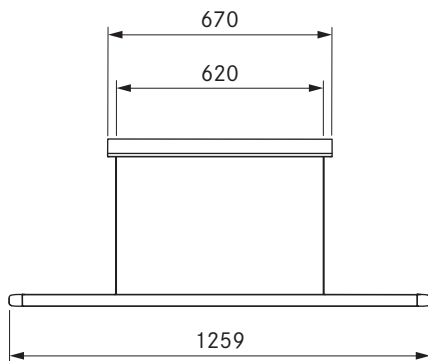

LHFSW / LHFMG / LHFRG

Horizon pendellampe fix - sort

Horizon pendellampe fix - mosgrøn

Horizon pendellampe fix - roséguld

tekniske data

Lampetype	Pendellampe
Tilslutningsspænding	220 - 240 V
Frekvens	50 - 60 Hz
Strømforbrug, maksimalt	40 W
Tilslutningsklemme	3 poler
Lysstyring	Bevægelsesstyring
Kan dæmpes	Ja
Lyskilde	LED
Lysfarve	Varm hvid - kold hvid
Farvetemperatur	2700 K - 5000 K
Farvegengivelsesindeks (Ra)	CRI > 90
Lysstrøm	1600 lm direkte / 770 lm indirekte
Udstrålingsvinkel direkte	63°
Udstrålingsvinkel indirekte	69°
Levetid	> 50000 h
Skiftecyklusser	min. 50000
Materiale, overflade	Metal / Plast
Beskyttelsesklasse	1
Beskyttelsestype	IP 20
Mål loftbeslag (b x d x h)	670 x 41 x 53 mm
Mål lyslegeme (b x d x h)	1259 x 14 x 35 mm
Vægt (inkl. tilbehør/emballage)	4,9 kg
Strømforbrug i standbytilstand	< 0,5 W