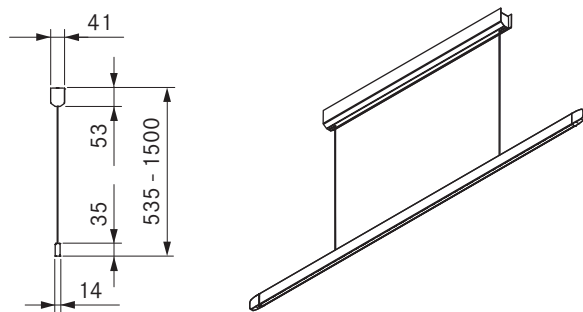

LHFSW / LHFMG / LHFRG

Horizon pendellampe fix - sort

Horizon pendellampe fix - mosgrøn

Horizon pendellampe fix - roséguld

tekniske data

Lampetype	Pendellampe
Tilslutningsspænding	220 - 240 V
Frekvens	50 - 60 Hz
Strømforbrug, maksimalt	40 W
Tilslutningsklemme	3 poler
Lysstyring	Bevægelsesstyring
Kan dæmpes	Ja
Lyskilde	LED
Lysfarve	Varm hvid - kold hvid
Farvetemperatur	2700 K - 5000 K
Farvegengivelsesindeks (Ra)	CRI > 90
Lysstrøm	1600 lm direkte / 770 lm indirekte
Udstrålingsvinkel direkte	63°
Udstrålingsvinkel indirekte	69°
Levetid	> 50000 h
Skiftecyklusser	min. 50000
Materiale, overflade	Metal / Plast
Beskyttelsesklasse	1
Beskyttelsestype	IP 20
Mål loftbeslag (b x d x h)	670 x 41 x 53 mm
Mål lyslegeme (b x d x h)	1259 x 14 x 35 mm
Vægt (inkl. tilbehør/emballage)	4,9 kg
Strømforbrug i standbytilstand	< 0,5 W

Produktbeskrivelse

- Effektiv og æstetisk
- Kompakt 2-i-1 belysning
- Nem betjening ved hjælp af fagter
- Kan indstilles i højden uden brug af værktøj

Leveringsomfang

- Horizon pendellampe fix
- drifts-og monteringsvejledning
- boreskabelon