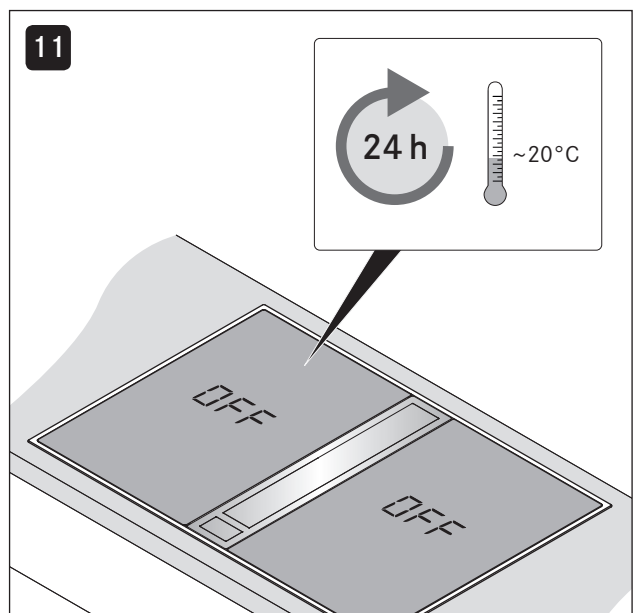

- DE** Montageanleitung CER
BORA Classic Einlegerahmen
- EN** Installation Manual CER
BORA Classic inlay-frame
- ES** Indicaciones para el montaje CER
BORA Classic Marco de encastre
- FR** Instructions de montage CER
BORA Classic Cadre
- IT** Indicazioni di montaggio CER
BORA Classic Cornice
- NL** Montage-instructie CER
BORA Classic montageframe
- CZ** Montážní pokyny CER
BORA Classic vstupní mřížka
- DK** Monteringshenvvisninger CER
BORA Classic indlægningsramme
- FI** Asennusohjeet CER
BORA Classic -asennuskehys
- HR** Napomene za montažu CER
Okvir za umetanje BORA Classic
- HU** CER szerelési útmutató
BORA Classic beillesztőkeret
- NO** Monteringsanvisninger CER
BORA Classic innleggsramme
- PL** Wskazówki dotyczące montażu dla CER
BORA Classic Rama
- PT** Instruções de montagem para CER
BORA Classic Estrutura de encastrar
- RU** Указания по сборке CER
BORA Classic Вставная рама
- SE** Monteringsanvisningar CER
BORA Classic inpassningsram
- SI** Navodila za montažo CER
Okvir za vstavljanje BORA Classic
- SK** Návod na montáž CER
Vkladací rošt BORA Classic
- AE** CER تعليمات التجميع
إطارات الإدخال BORA Classic
- CN** 安裝說明書 CER
BORA Classic 鑲嵌框
- HE** CER הוראות והתקנה
BORA Classic – מסגרת התקנה
- KR** 설치 설명서 CER
BORA Classic 플레이트 캐리어