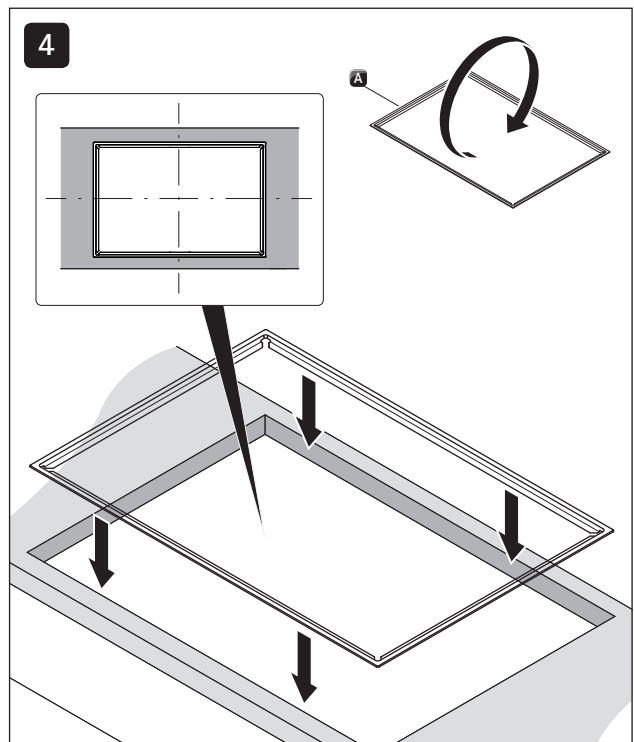

- DE** Montageanleitung CER
BORA Classic Einlegerahmen
- EN** Installation Manual CER
BORA Classic inlay-frame
- ES** Indicaciones para el montaje CER
BORA Classic Marco de encastre
- FR** Instructions de montage CER
BORA Classic Cadre
- IT** Indicazioni di montaggio CER
BORA Classic Cornice
- NL** Montage-instructie CER
BORA Classic montageframe
- CZ** Montážní pokyny CER
BORA Classic vstupní mřížka
- DK** Monteringshenvvisninger CER
BORA Classic indlægningsramme
- FI** Asennusohjeet CER
BORA Classic -asennuskehys
- HR** Napomene za montažu CER
Okvir za umetanje BORA Classic
- HU** CER szerelési útmutató
BORA Classic beillesztőkeret
- NO** Monteringsanvisninger CER
BORA Classic innleggsramme
- PL** Wskazówki dotyczące montażu dla CER
BORA Classic Rama
- PT** Instruções de montagem para CER
BORA Classic Estrutura de encastrar
- RU** Указания по сборке CER
BORA Classic Вставная рама
- SE** Monteringsanvisningar CER
BORA Classic inpassningsram
- SI** Navodila za montažo CER
Okvir za vstavljanje BORA Classic
- SK** Návod na montáž CER
Vkladací rošt BORA Classic
- AE** CER تعليمات التجميع
إطارات الإدخال BORA Classic
- CN** 安裝說明書 CER
BORA Classic 鑲嵌框
- HE** CER הוראות והתקנה
BORA Classic – מסגרת התקנה
- KR** 설치 설명서 CER
BORA Classic 플레이트 캐리어