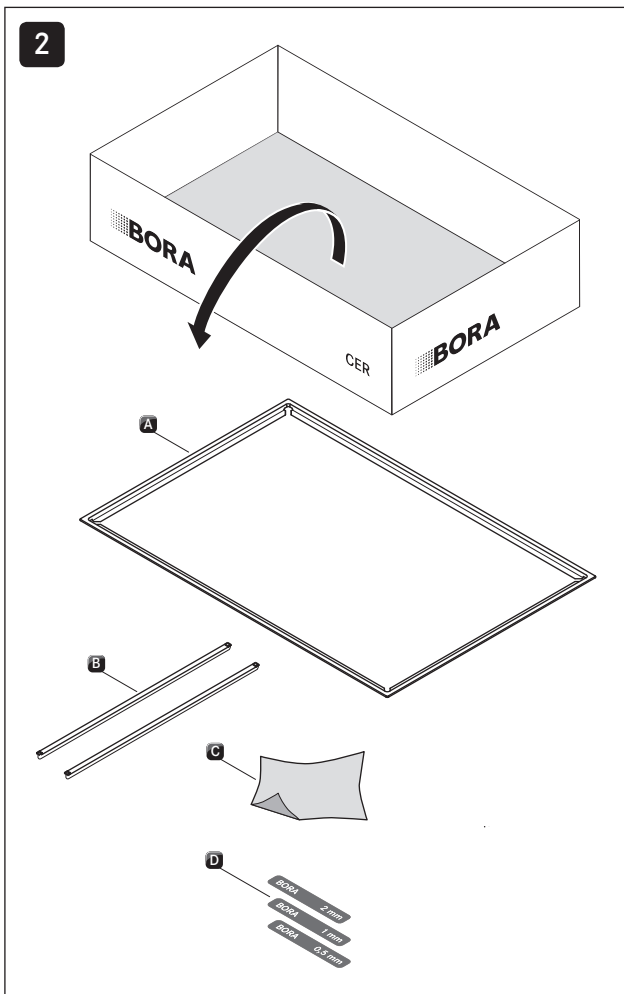

- DE** Montageanleitung CER
BORA Classic Einlegerahmen
- EN** Installation Manual CER
BORA Classic inlay-frame
- ES** Indicaciones para el montaje CER
BORA Classic Marco de encastre
- FR** Instructions de montage CER
BORA Classic Cadre
- IT** Indicazioni di montaggio CER
BORA Classic Cornice
- NL** Montage-instructie CER
BORA Classic montageframe
- CZ** Montážní pokyny CER
BORA Classic vstupní mřížka
- DK** Monteringshenvvisninger CER
BORA Classic indlægningsramme
- FI** Asennusohjeet CER
BORA Classic -asennuskehys
- HR** Napomene za montažu CER
Okvir za umetanje BORA Classic
- HU** CER szerelési útmutató
BORA Classic beillesztőkeret
- NO** Monteringsanvisninger CER
BORA Classic innleggsramme
- PL** Wskazówki dotyczące montażu dla CER
BORA Classic Rama
- PT** Instruções de montagem para CER
BORA Classic Estrutura de encastrar
- RU** Указания по сборке CER
BORA Classic Вставная рама
- SE** Monteringsanvisningar CER
BORA Classic inpassningsram
- SI** Navodila za montažo CER
Okvir za vstavljanje BORA Classic
- SK** Návod na montáž CER
Vkladací rošt BORA Classic
- AE** CER تعليمات التجميع
إطارات الإدخال BORA Classic
- CN** 安裝說明書 CER
BORA Classic 鑲嵌框
- HE** CER הוראות והתקנה
BORA Classic – מסגרת התקנה
- KR** 설치 설명서 CER
BORA Classic 플레이트 캐리어