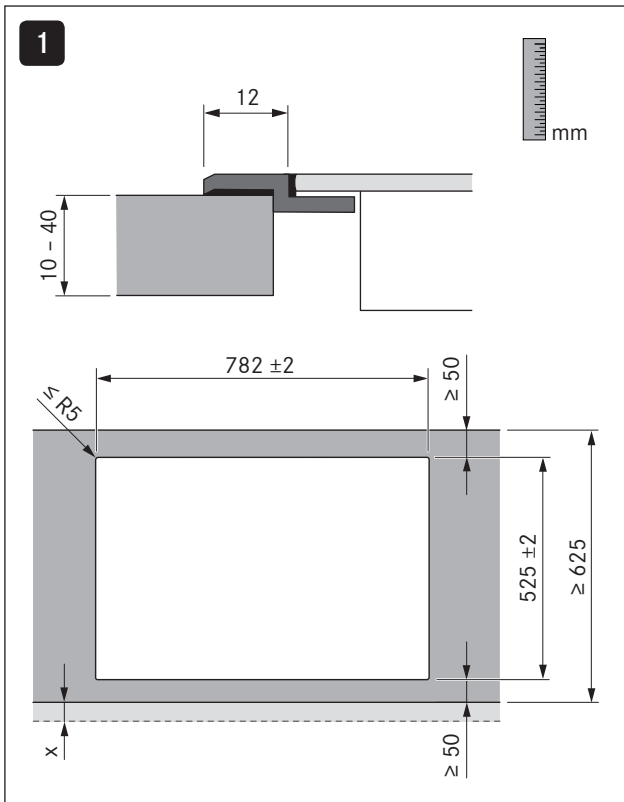

- DE** Montageanleitung CER
BORA Classic Einlegerahmen
- EN** Installation Manual CER
BORA Classic inlay-frame
- ES** Indicaciones para el montaje CER
BORA Classic Marco de encastre
- FR** Instructions de montage CER
BORA Classic Cadre
- IT** Indicazioni di montaggio CER
BORA Classic Cornice
- NL** Montage-instructie CER
BORA Classic montageframe
- CZ** Montážní pokyny CER
BORA Classic vstupní mřížka
- DK** Monteringshenvvisninger CER
BORA Classic indlægningsramme
- FI** Asennusohjeet CER
BORA Classic -asennuskehys
- HR** Napomene za montažu CER
Okvir za umetanje BORA Classic
- HU** CER szerelési útmutató
BORA Classic beillesztőkeret
- NO** Monteringsanvisninger CER
BORA Classic innleggsramme
- PL** Wskazówki dotyczące montażu dla CER
BORA Classic Rama
- PT** Instruções de montagem para CER
BORA Classic Estrutura de encastrar
- RU** Указания по сборке CER
BORA Classic Вставная рама
- SE** Monteringsanvisningar CER
BORA Classic inpassningsram
- SI** Navodila za montažo CER
Okvir za vstavljanje BORA Classic
- SK** Návod na montáž CER
Vkladací rošt BORA Classic
- AE** CER تعليمات التجميع
إطارات الإدخال BORA Classic
- CN** 安裝說明書 CER
BORA Classic 鑲嵌框
- HE** CER הוראות והתקנה
BORA Classic – מסגרת התקנה
- KR** 설치 설명서 CER
BORA Classic 플레이트 캐리어