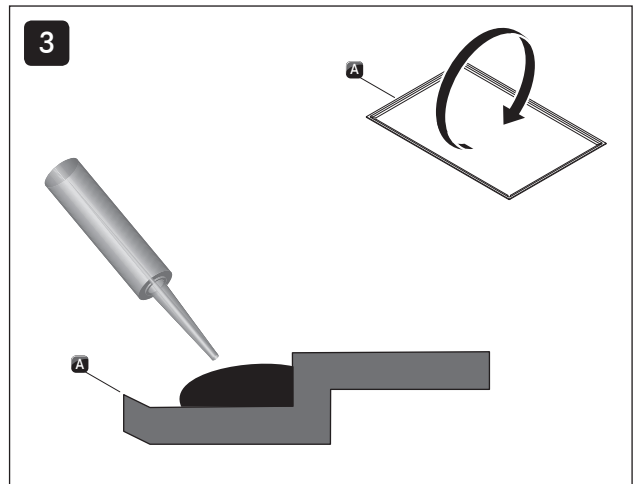

- DE** Montageanleitung CER
BORA Classic Einlegerahmen
- EN** Installation Manual CER
BORA Classic inlay-frame
- ES** Indicaciones para el montaje CER
BORA Classic Marco de encastre
- FR** Instructions de montage CER
BORA Classic Cadre
- IT** Indicazioni di montaggio CER
BORA Classic Cornice
- NL** Montage-instructie CER
BORA Classic montageframe
- CZ** Montážní pokyny CER
BORA Classic vstupní mřížka
- DK** Monteringshenvvisninger CER
BORA Classic indlægningsramme
- FI** Asennusohjeet CER
BORA Classic -asennuskehys
- HR** Napomene za montažu CER
Okvir za umetanje BORA Classic
- HU** CER szerelési útmutató
BORA Classic beillesztőkeret
- NO** Monteringsanvisninger CER
BORA Classic innleggsramme
- PL** Wskazówki dotyczące montażu dla CER
BORA Classic Rama
- PT** Instruções de montagem para CER
BORA Classic Estrutura de encastrar
- RU** Указания по сборке CER
BORA Classic Вставная рама
- SE** Monteringsanvisningar CER
BORA Classic inpassningsram
- SI** Navodila za montažo CER
Okvir za vstavljanje BORA Classic
- SK** Návod na montáž CER
Vkladací rošt BORA Classic
- AE** CER تعليمات التجميع
إطارات الإدخال BORA Classic
- CN** 安裝說明書 CER
BORA Classic 鑲嵌框
- HE** CER הוראות והתקנה
BORA Classic – מסגרת התקנה
- KR** 설치 설명서 CER
BORA Classic 플레이트 캐리어