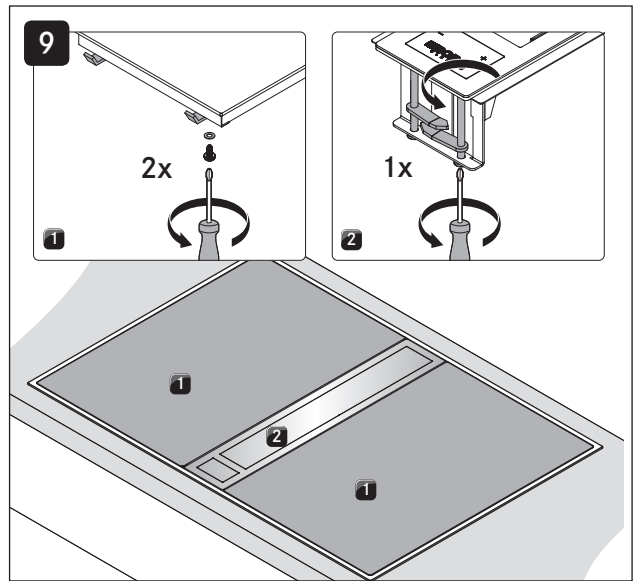

- DE** Montageanleitung CER
BORA Classic Einlegerahmen
- EN** Installation Manual CER
BORA Classic inlay-frame
- ES** Indicaciones para el montaje CER
BORA Classic Marco de encastre
- FR** Instructions de montage CER
BORA Classic Cadre
- IT** Indicazioni di montaggio CER
BORA Classic Cornice
- NL** Montage-instructie CER
BORA Classic montageframe
- CZ** Montážní pokyny CER
BORA Classic vstupní mřížka
- DK** Monteringshenvvisninger CER
BORA Classic indlægningsramme
- FI** Asennusohjeet CER
BORA Classic -asennuskehys
- HR** Napomene za montažu CER
Okvir za umetanje BORA Classic
- HU** CER szerelési útmutató
BORA Classic beillesztőkeret
- NO** Monteringsanvisninger CER
BORA Classic innleggsramme
- PL** Wskazówki dotyczące montażu dla CER
BORA Classic Rama
- PT** Instruções de montagem para CER
BORA Classic Estrutura de encastrar
- RU** Указания по сборке CER
BORA Classic Вставная рама
- SE** Monteringsanvisningar CER
BORA Classic inpassningsram
- SI** Navodila za montažo CER
Okvir za vstavljanje BORA Classic
- SK** Návod na montáž CER
Vkladací rošt BORA Classic
- AE** CER تعليمات التجميع
إطارات الإدخال BORA Classic
- CN** 安裝說明書 CER
BORA Classic 鑲嵌框
- HE** CER הוראות והתקנה
BORA Classic – מסגרת התקנה
- KR** 설치 설명서 CER
BORA Classic 플레이트 캐리어