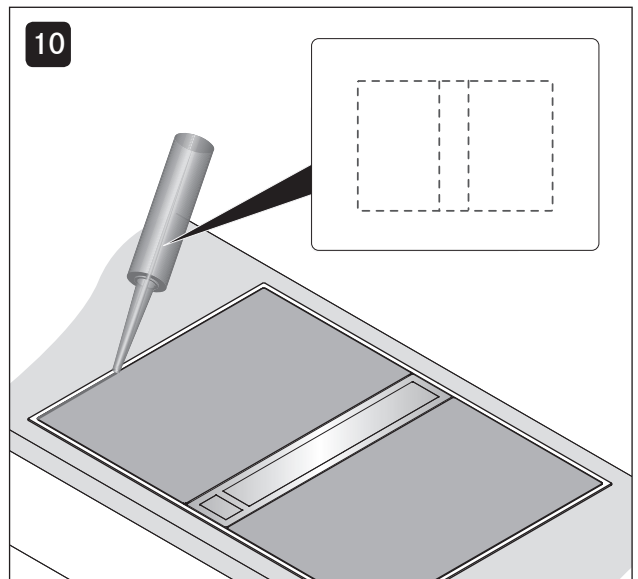

- DE** Montageanleitung CER
BORA Classic Einlegerahmen
- EN** Installation Manual CER
BORA Classic inlay-frame
- ES** Indicaciones para el montaje CER
BORA Classic Marco de encastre
- FR** Instructions de montage CER
BORA Classic Cadre
- IT** Indicazioni di montaggio CER
BORA Classic Cornice
- NL** Montage-instructie CER
BORA Classic montageframe
- CZ** Montážní pokyny CER
BORA Classic vstupní mřížka
- DK** Monteringshenvvisninger CER
BORA Classic indlægningsramme
- FI** Asennusohjeet CER
BORA Classic -asennuskehys
- HR** Napomene za montažu CER
Okvir za umetanje BORA Classic
- HU** CER szerelési útmutató
BORA Classic beillesztőkeret
- NO** Monteringsanvisninger CER
BORA Classic innleggsramme
- PL** Wskazówki dotyczące montażu dla CER
BORA Classic Rama
- PT** Instruções de montagem para CER
BORA Classic Estrutura de encastrar
- RU** Указания по сборке CER
BORA Classic Вставная рама
- SE** Monteringsanvisningar CER
BORA Classic inpassningsram
- SI** Navodila za montažo CER
Okvir za vstavljanje BORA Classic
- SK** Návod na montáž CER
Vkladací rošt BORA Classic
- AE** CER تعليمات التجميع
إطارات الإدخال BORA Classic
- CN** 安裝說明書 CER
BORA Classic 鑲嵌框
- HE** CER הוראות והתקנה
BORA Classic – מסגרת התקנה
- KR** 설치 설명서 CER
BORA Classic 플레이트 캐리어