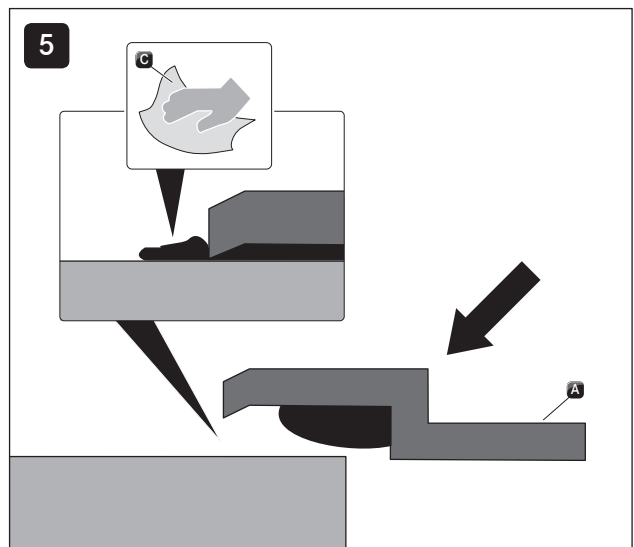

- DE** Montageanleitung CER
BORA Classic Einlegerahmen
- EN** Installation Manual CER
BORA Classic inlay-frame
- ES** Indicaciones para el montaje CER
BORA Classic Marco de encastre
- FR** Instructions de montage CER
BORA Classic Cadre
- IT** Indicazioni di montaggio CER
BORA Classic Cornice
- NL** Montage-instructie CER
BORA Classic montageframe
- CZ** Montážní pokyny CER
BORA Classic vstupní mřížka
- DK** Monteringshenvvisninger CER
BORA Classic indlægningsramme
- FI** Asennusohjeet CER
BORA Classic -asennuskehys
- HR** Napomene za montažu CER
Okvir za umetanje BORA Classic
- HU** CER szerelési útmutató
BORA Classic beillesztőkeret
- NO** Monteringsanvisninger CER
BORA Classic innleggsramme
- PL** Wskazówki dotyczące montażu dla CER
BORA Classic Rama
- PT** Instruções de montagem para CER
BORA Classic Estrutura de encastrar
- RU** Указания по сборке CER
BORA Classic Вставная рама
- SE** Monteringsanvisningar CER
BORA Classic inpassningsram
- SI** Navodila za montažo CER
Okvir za vstavljanje BORA Classic
- SK** Návod na montáž CER
Vkladací rošt BORA Classic
- AE** CER تعليمات التجميع
إطارات الإدخال BORA Classic
- CN** 安裝說明書 CER
BORA Classic 鑲嵌框
- HE** CER הוראות והתקנה
BORA Classic – מסגרת התקנה
- KR** 설치 설명서 CER
BORA Classic 플레이트 캐리어