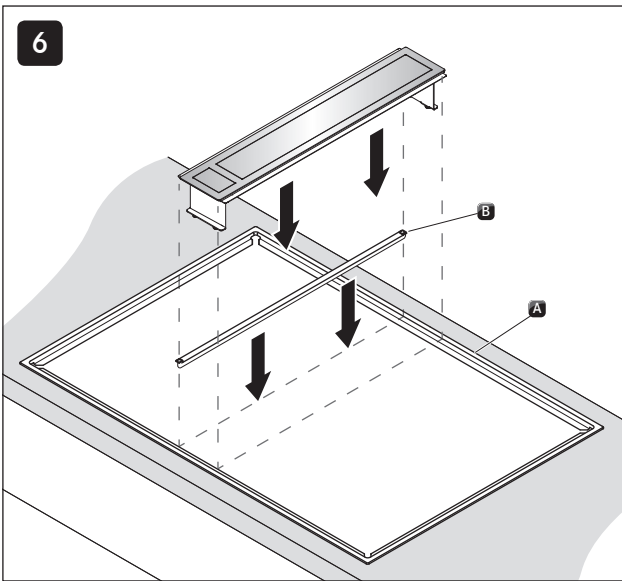

- DE** Montageanleitung CER
BORA Classic Einlegerahmen
- EN** Installation Manual CER
BORA Classic inlay-frame
- ES** Indicaciones para el montaje CER
BORA Classic Marco de encastre
- FR** Instructions de montage CER
BORA Classic Cadre
- IT** Indicazioni di montaggio CER
BORA Classic Cornice
- NL** Montage-instructie CER
BORA Classic montageframe
- CZ** Montážní pokyny CER
BORA Classic vstupní mřížka
- DK** Monteringshenvvisninger CER
BORA Classic indlægningsramme
- FI** Asennusohjeet CER
BORA Classic -asennuskehys
- HR** Napomene za montažu CER
Okvir za umetanje BORA Classic
- HU** CER szerelési útmutató
BORA Classic beillesztőkeret
- NO** Monteringsanvisninger CER
BORA Classic innleggsramme
- PL** Wskazówki dotyczące montażu dla CER
BORA Classic Rama
- PT** Instruções de montagem para CER
BORA Classic Estrutura de encastrar
- RU** Указания по сборке CER
BORA Classic Вставная рама
- SE** Monteringsanvisningar CER
BORA Classic inpassningsram
- SI** Navodila za montažo CER
Okvir za vstavljanje BORA Classic
- SK** Návod na montáž CER
Vkladací rošt BORA Classic
- AE** CER تعليمات التجميع
إطارات الإدخال BORA Classic
- CN** 安裝說明書 CER
BORA Classic 鑲嵌框
- HE** CER הוראות והתקנה
BORA Classic – מסגרת התקנה
- KR** 설치 설명서 CER
BORA Classic 플레이트 캐리어