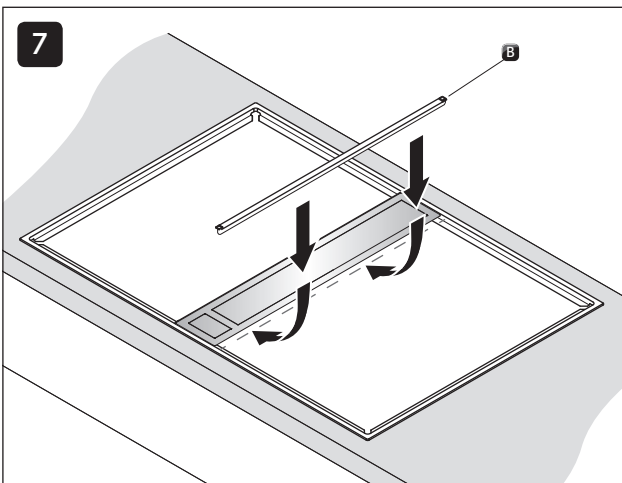

- DE** Montageanleitung CER
BORA Classic Einlegerahmen
- EN** Installation Manual CER
BORA Classic inlay-frame
- ES** Indicaciones para el montaje CER
BORA Classic Marco de encastre
- FR** Instructions de montage CER
BORA Classic Cadre
- IT** Indicazioni di montaggio CER
BORA Classic Cornice
- NL** Montage-instructie CER
BORA Classic montageframe
- CZ** Montážní pokyny CER
BORA Classic vstupní mřížka
- DK** Monteringshenvvisninger CER
BORA Classic indlægningsramme
- FI** Asennusohjeet CER
BORA Classic -asennuskehys
- HR** Napomene za montažu CER
Okvir za umetanje BORA Classic
- HU** CER szerelési útmutató
BORA Classic beillesztőkeret
- NO** Monteringsanvisninger CER
BORA Classic innleggsramme
- PL** Wskazówki dotyczące montażu dla CER
BORA Classic Rama
- PT** Instruções de montagem para CER
BORA Classic Estrutura de encastrar
- RU** Указания по сборке CER
BORA Classic Вставная рама
- SE** Monteringsanvisningar CER
BORA Classic inpassningsram
- SI** Navodila za montažo CER
Okvir za vstavljanje BORA Classic
- SK** Návod na montáž CER
Vkladací rošt BORA Classic
- AE** CER تعليمات التجميع
إطارات الإدخال BORA Classic
- CN** 安裝說明書 CER
BORA Classic 鑲嵌框
- HE** CER הוראות והתקנה
BORA Classic – מסגרת התקנה
- KR** 설치 설명서 CER
BORA Classic 플레이트 캐리어