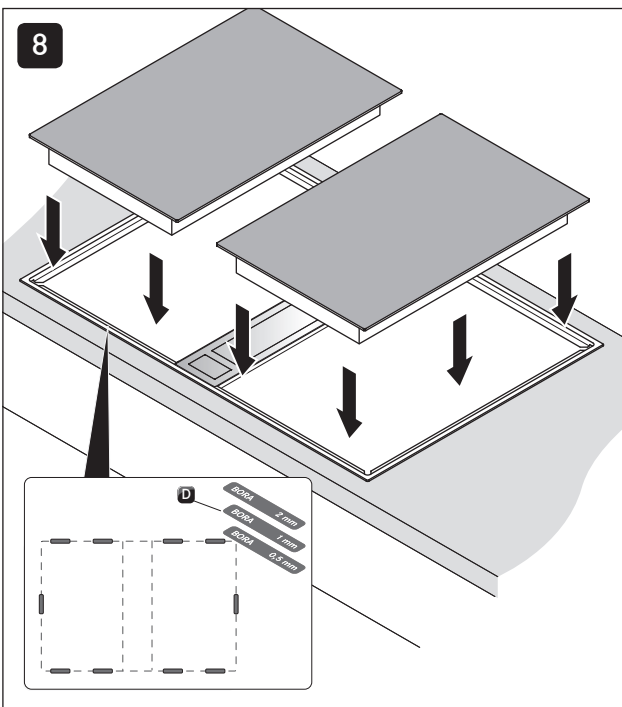

- DE** Montageanleitung CER
BORA Classic Einlegerahmen
- EN** Installation Manual CER
BORA Classic inlay-frame
- ES** Indicaciones para el montaje CER
BORA Classic Marco de encastre
- FR** Instructions de montage CER
BORA Classic Cadre
- IT** Indicazioni di montaggio CER
BORA Classic Cornice
- NL** Montage-instructie CER
BORA Classic montageframe
- CZ** Montážní pokyny CER
BORA Classic vstupní mřížka
- DK** Monteringshenvvisninger CER
BORA Classic indlægningsramme
- FI** Asennusohjeet CER
BORA Classic -asennuskehys
- HR** Napomene za montažu CER
Okvir za umetanje BORA Classic
- HU** CER szerelési útmutató
BORA Classic beillesztőkeret
- NO** Monteringsanvisninger CER
BORA Classic innleggsramme
- PL** Wskazówki dotyczące montażu dla CER
BORA Classic Rama
- PT** Instruções de montagem para CER
BORA Classic Estrutura de encastrar
- RU** Указания по сборке CER
BORA Classic Вставная рама
- SE** Monteringsanvisningar CER
BORA Classic inpassningsram
- SI** Navodila za montažo CER
Okvir za vstavljanje BORA Classic
- SK** Návod na montáž CER
Vkladací rošt BORA Classic
- AE** CER تعليمات التجميع
إطارات الإدخال BORA Classic
- CN** 安裝說明書 CER
BORA Classic 鑲嵌框
- HE** CER הוראות והתקנה
BORA Classic – מסגרת התקנה
- KR** 설치 설명서 CER
BORA Classic 플레이트 캐리어