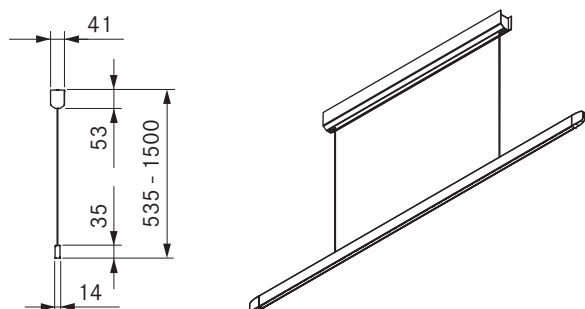

## Technické údaje

Druh svetla	Závesné svetidlo
Pripojovacie napätie	220 - 240 V
Frekvencia	50 - 60 Hz
Maximálny príkon	40 W
Pripojovacia svorkovnica	3 póly
Ovládanie svetla	Ovládanie gestami
Stmievateľný	Áno
Svetidlo	LED
Farba svetla	Teplá biela - studená biela
Teplota farby	2700 K - 5000 K
Index reprodukcie farby (Ra)	CRI > 90
Svetelný tok	1 600 lm priamy / 770 lm nepriamy
Uhol vyžarovania priamy	63°
Uhol vyžarovania nepriamy	69°
Životnosť	> 50000 h
Spínacie cykly	min. 50000
Materiál povrchu	Kov / Plast
Stupeň krytia	1
Druh krytia	IP 20
Rozmery stropného krytu (Š × H × V)	670 x 41 x 53 mm
Rozmery tela svetidla (Š × H × V)	1259 x 14 x 35 mm
Hmotnosť (vrátane príslušenstva/obalu)	4,9 kg
Spotreba energie v pohotovostnom režime	< 0,5 W