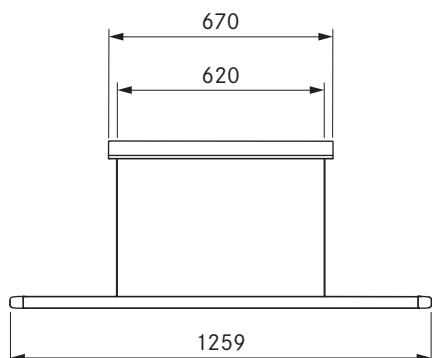

## Technické údaje

Druh svetla	Závesné svetidlo
Pripojovacie napätie	220 - 240 V
Frekvencia	50 - 60 Hz
Maximálny príkon	40 W
Pripojovacia svorkovnica	3 póly
Ovládanie svetla	Ovládanie gestami
Stmievateľný	Áno
Svetidlo	LED
Farba svetla	Teplá biela - studená biela
Teplota farby	2700 K - 5000 K
Index reprodukcie farby (Ra)	CRI > 90
Svetelný tok	1 600 lm priamy / 770 lm nepriamy
Uhol vyžarovania priamy	63°
Uhol vyžarovania nepriamy	69°
Životnosť	> 50000 h
Spínacie cykly	min. 50000
Materiál povrchu	Kov / Plast
Stupeň krytia	1
Druh krytia	IP 20
Rozmery stropného krytu (Š × H × V)	670 x 41 x 53 mm
Rozmery tela svetidla (Š × H × V)	1259 x 14 x 35 mm
Hmotnosť (vrátane príslušenstva/obalu)	4,9 kg
Spotreba energie v pohotovostnom režime	< 0,5 W