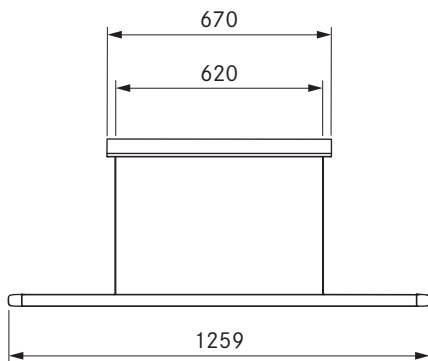

## Technische Daten

Leuchtenart	Pendelleuchte
Anschlussspannung	220 - 240 V
Frequenz	50 - 60 Hz
Leistungsaufnahme maximal	40 W
Anschlussklemme	3 polig
Lichtsteuerung	Gestensteuerung
Dimmbar	Ja
Leuchtmittel	LED
Lichtfarbe	Warmweiß - Kaltweiß
Farbtemperatur	2700 K - 5000 K
Farbwiedergabeindex (Ra)	CRI > 90
Lichtstrom	1600 lm direkt / 770 lm indirekt
Abstrahlwinkel Direkt	63°
Lebensdauer	< 50000 h
Schaltzyklen	min. 50000
Material Oberfläche	Metall / Kunststoff
Schutzklasse	1
Schutzart	IP 20
Abmessungen Deckengehäuse (B x T x H)	670 x 41 x 53 mm
Abmessungen Leuchtenkörper (B x T x H)	1259 x 14 x 35 mm
Gewicht (inkl. Zubehör/Verpackung)	4,9 kg
Leistungsaufnahme im Bereitschaftszustand	< 0,5 W