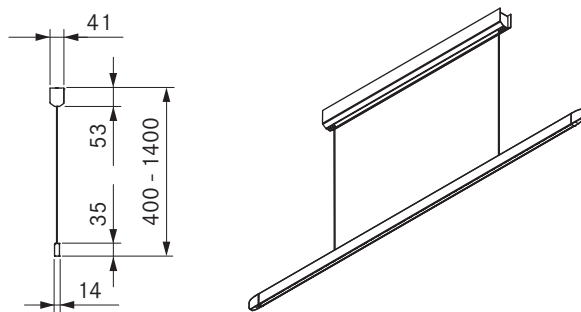

## Technische Daten

Leuchtenart	Pendelleuchte
Anschlussspannung	220 - 240 V
Frequenz	50 - 60 Hz
Leistungsaufnahme maximal	40 W
Anschlussklemme	3 polig
Lichtsteuerung	Gestensteuerung
Dimmbar	Ja
Leuchtmittel	LED
Lichtfarbe	Warmweiß - Kaltweiß
Farbtemperatur	2700 K - 5000 K
Farbwiedergabeindex (Ra)	CRI > 90
Lichtstrom	1600 lm direkt / 770 lm indirekt
Abstrahlwinkel Direkt	63°
Lebensdauer	< 50000 h
Schaltzyklen	min. 50000
Material Oberfläche	Metall / Kunststoff
Schutzklasse	1
Schutzart	IP 20
Abmessungen Deckengehäuse (B x T x H)	670 x 41 x 53 mm
Abmessungen Leuchtenkörper (B x T x H)	1259 x 14 x 35 mm
Gewicht (inkl. Zubehör/Verpackung)	4,9 kg
Leistungsaufnahme im Bereitschaftszustand	< 0,5 W