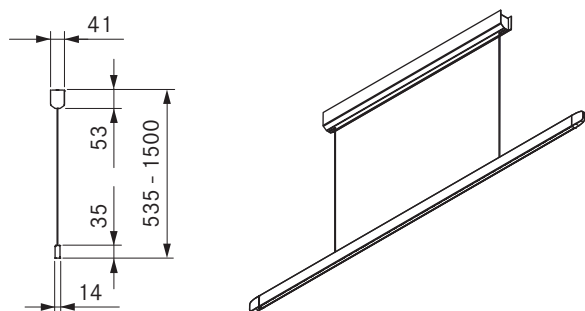

## Technické údaje

|   |                                |
|---|--------------------------------|
| Typ svítidla                            | Závěsné svítidlo               |
| Připojovací napětí                      | 220 - 240 V                    |
| Frekvence                               | 50 - 60 Hz                     |
| Příkon max.                             | 40 W                           |
| Připojovací svorka                      | 3 póly                         |
| Ovládání světla                         | Ovládání gesty                 |
| Stmívatelnost                           | Ano                            |
| Světelný zdroj                          | LED                            |
| Barva světla                            | Teplá bílá - studená bílá      |
| Teplota barvy                           | 2700 K - 5000 K                |
| Index podání barev (Ra)                 | CRI > 90                       |
| Světelný tok                            | 1600 lm přímý / 770 lm nepřímý |
| Úhel vyzařování - přímý                 | 63°                            |
| Úhel vyzařování - nepřímý               | 69°                            |
| Životnost                               | > 50000 h                      |
| Počet spínacích cyklů                   | min. 50000                     |
| Materiál povrchu                        | Kov / Plast                    |
| Třída ochrany                           | 1                              |
| Stupeň krytí                            | IP 20                          |
| Rozměry stropního krytu (š × h × v)     | 670 x 41 x 53 mm               |
| Rozměry tělesa svítidla (š × h × v)     | 1259 x 14 x 35 mm              |
| Hmotnost (vč. příslušenství a obalu)    | 4,9 kg                         |
| Spotřeba energie v pohotovostním režimu | < 0,5 W                        |