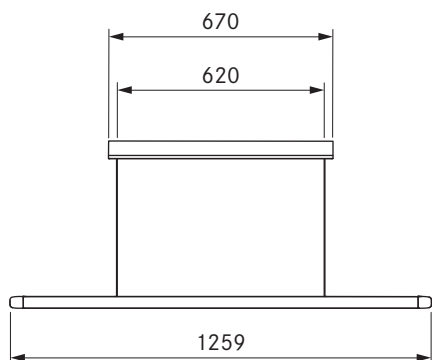

## Technické údaje

|   |                                |
|---|--------------------------------|
| Typ svítidla                            | Závěsné svítidlo               |
| Připojovací napětí                      | 220 - 240 V                    |
| Frekvence                               | 50 - 60 Hz                     |
| Příkon max.                             | 40 W                           |
| Připojovací svorka                      | 3 póly                         |
| Ovládání světla                         | Ovládání gesty                 |
| Stmívatelnost                           | Ano                            |
| Světelný zdroj                          | LED                            |
| Barva světla                            | Teplá bílá - studená bílá      |
| Teplota barvy                           | 2700 K - 5000 K                |
| Index podání barev (Ra)                 | CRI > 90                       |
| Světelný tok                            | 1600 lm přímý / 770 lm nepřímý |
| Úhel vyzařování - přímý                 | 63°                            |
| Úhel vyzařování - nepřímý               | 69°                            |
| Životnost                               | > 50000 h                      |
| Počet spínacích cyklů                   | min. 50000                     |
| Materiál povrchu                        | Kov / Plast                    |
| Třída ochrany                           | 1                              |
| Stupeň krytí                            | IP 20                          |
| Rozměry stropního krytu (š × h × v)     | 670 x 41 x 53 mm               |
| Rozměry tělesa svítidla (š × h × v)     | 1259 x 14 x 35 mm              |
| Hmotnost (vč. příslušenství a obalu)    | 4,9 kg                         |
| Spotřeba energie v pohotovostním režimu | < 0,5 W                        |