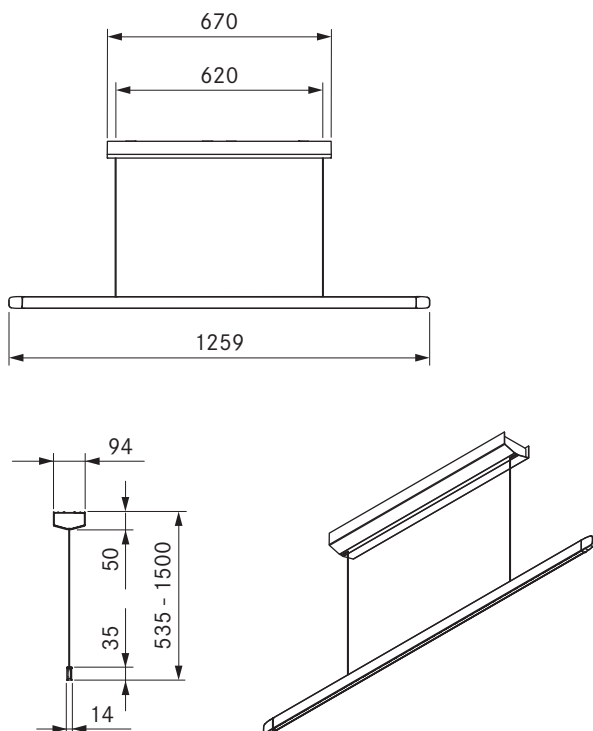

Závesné svietidlo Horizon move – čierne

Závesné svietidlo Horizon move – machovozelené

Závesné svietidlo Horizon move – ružovozlaté

Technické údaje

Druh svetla	Závesné svietidlo
Prípojovacie napätie	220 - 240 V
Frekvencia	50 - 60 Hz
Maximálny príkon	40 W
Prípojovacia svorkovnica	3 póly
Ovládanie svetla	Ovládanie gestami
Stmievateľný	Áno
Svietidlo	LED
Farba svetla	Teplá biela - studená biela
Teplota farby	2700 K - 5000 K
Index reprodukcie farby (Ra)	CRI > 90
Svetelný tok	1600 lm priamy / 770 lm nepriamy
Uhol vyžarovania priamy	63°
Uhol vyžarovania nepriamy	69°
Životnosť	> 50000 h
Spínacie cykly	min. 50000
Materiál povrchu	Kov / Plast
Stupeň krytia	1
Druh krytia	IP 20
Rozmery stropného krytu (Š × H × V)	670 x 94 x 50 mm
Rozmery tela svietidla (Š × H × V)	1259 x 14 x 35 mm
Hmotnosť (vrátane príslušenstva/obalu)	4,4 kg
Spotreba energie v pohotovostnom režime	< 0,5 W