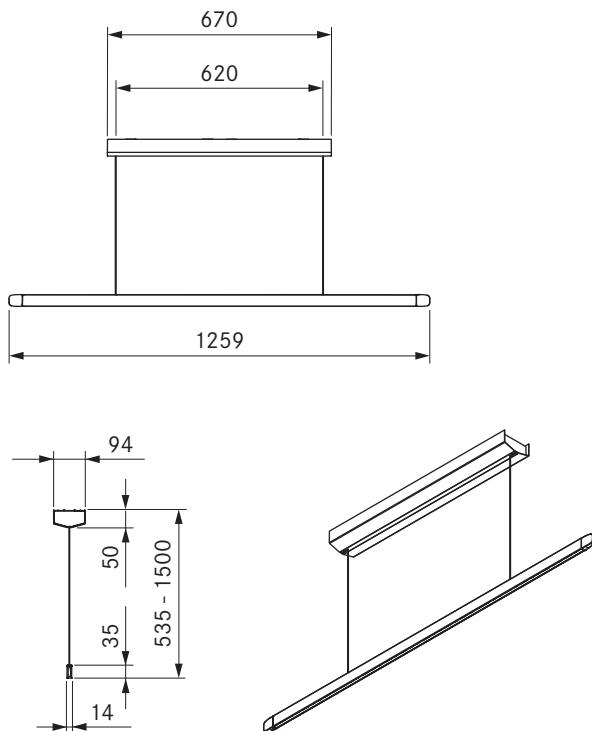

Candeeiro suspenso Horizon move - preto

Candeeiro suspenso Horizon move - verde musgo

Candeeiro suspenso Horizon move - rosa dourado

Dados técnicos

Tipos de candeeiros	Candeeiro suspenso
Tensão de ligação	220 - 240 V
Frequência	50 - 60 Hz
Consumo de energia máximo	40 W
Borne de ligação	3 pólos
Controlo de iluminação	Controlo por gestos
Regulável	Sim
Lâmpada	LED
Cor da luz	Branco quente - branco frio
Temperatura da cor	2700 K - 5000 K
Índice de restituição de cores (Ra)	CRI > 90
Fluxo luminoso	1600 lm direto / 770 lm indireto
Ângulo de feixe direto	63°
Ângulo de feixe indireto	69°
Vida útil	> 50000 h
Ciclos de ligação	min. 50000
Material da superfície	Metal / Plástico
Classe de proteção	1
Tipo de proteção	IP 20
Dimensões da caixa do teto (L x P x A)	670 x 94 x 50 mm
Dimensões do corpo do candeeiro (L x P x A)	1259 x 14 x 35 mm
Peso (incl. acessórios/embalagem)	4,4 kg
Consumo de energia em modo de espera	< 0,5 W

Descrição do produto

- Elevada qualidade e estética
- Iluminação compacta 2 em 1
- Controlo fácil por gestos
- Ajustável em altura no corpo do candeeiro

Âmbito de fornecimento

- Candeeiro suspenso Horizon move
- Instruções de utilização e montagem
- Molde de perfuração