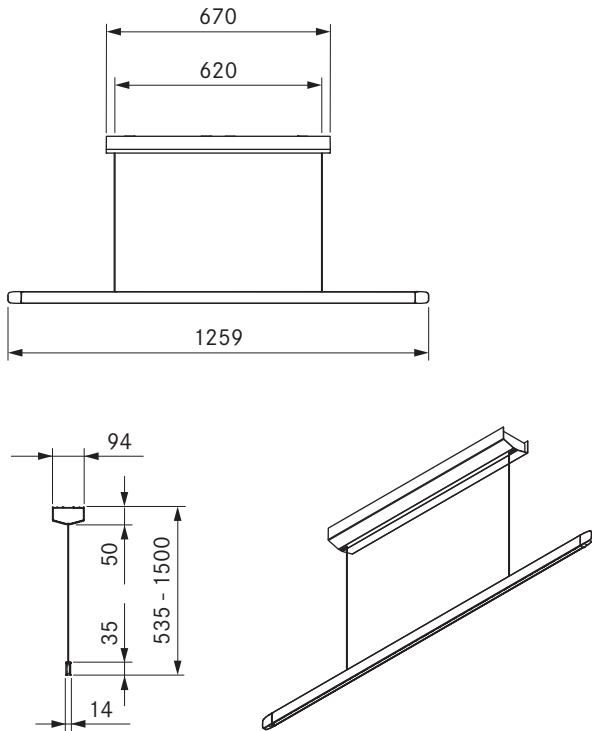

## Tekniset tiedot

Valaisintyyppi	Riippuvalaisin
Syöttöjännite	220–240 V
Taajuus	50 - 60 Hz
Tehonkulutus enintään	40 W
Liitin	3 napaa
Valaistuksen ohjaus	Eleohjaus
Himmennettävä	Kyllä
Lamppu	LED
Valon väri	Lämmin valkoinen - viileä valkoinen
Väriämpötila	2700 K - 5000 K
Värintoistoindeksi (Ra)	CRI > 90
Valovirta	1 600 lm suoraan / 770 lm epäsuorasti
Suora tulokulma	63°
Epäsuora tulokulma	69°
Käyttöikä	> 50000 h
Kytkenäisykyt	min. 50000
Pintamateriaali	Metalli / Muovi
Suojausluokka	1
Kotelointiluokka	IP 20
Kattokotelon mitat (L x S x K)	670 x 94 x 50 mm
Valaisimen mitat (L x S x K)	1259 x 14 x 35 mm
Paino (sis. tarvikkeet ja pakkaus)	4,4 kg
Virrankulutus valmiustilassa	< 0,5 W