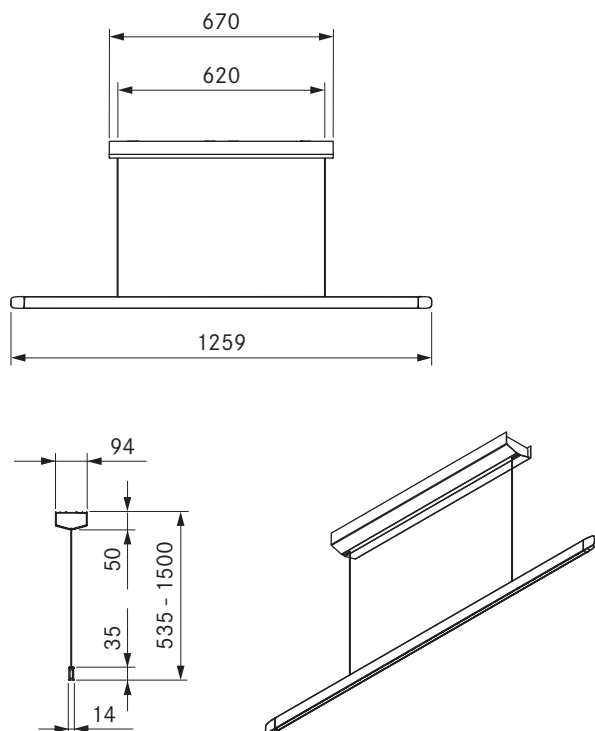

LHMSW / LHMMG / LHMRG

Lámpara colgante Horizon move en color negro

Lámpara colgante Horizon move en verde musgo

Lámpara colgante Horizon move en rosa oro

datos técnicos

Tipo de lámpara	Lámpara colgante
Tensión de conexión	220 - 240 V
Frecuencia	50 - 60 Hz
Consumo energético máximo	40 W
Terminal de conexión	3 polos
Control de la iluminación	Control gestual
Regulable	Sí
Lámpara	LED
Color de la luz	Blanco cálido - blanco frío
Temperatura del color	2700 K - 5000 K
Índice de rendimiento cromático (Ra)	CRI > 90
Flujo luminoso	1600 lm directos / 770 lm indirectos
Ángulo de emisión directa	63°
Ángulo de emisión indirecta	69°
Vida útil	> 50000 h
Ciclos de encendido	min. 50000
Material superficie	Metal / Plástico
Clase de protección	1
Tipo de protección	IP 20
Dimensiones carcasa del techo (An x P x Al)	670 x 94 x 50 mm
Dimensiones cuerpo de la lámpara (An x P x Al)	1259 x 14 x 35 mm
Peso (incluidos accesorios / embalaje)	4,4 kg
Consumo de energía en modo de espera	< 0,5 W

Descripción del producto

- Alta calidad y estética
- Iluminación compacta 2 en 1
- Manejo sencillo mediante control gestual
- Altura regulable sin escalonamientos en el cuerpo de la luminaria

Volumen de suministro