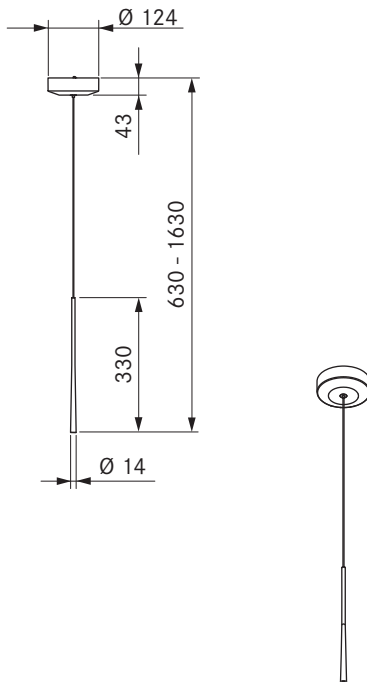

Stars viseče svetilke postavitvev - črna

Stars viseče svetilke postavitvev - zeleni mah

Stars viseče svetilke postavitvev - rožnato zlato

Tehnični podatki

Tip svetilke	Viseče svetilke
Priključna napetost	220-240 V
Frekvenca	50/60 Hz
Največja poraba moči	4,6 W
Priključna sponka	3 pole
Možnost zatemnitve	Ne
Svetlobno sredstvo	LED
Barva svetlobe	Topla bela
Temperatura svetlobe	2700 K
Indeks barvnega videza (Ra)	CRI > 90
Svetlobni tok	230 lm
Neposredni kot žarka	46°
Življenjska doba	> 50000 h
Preklopni cikel	min. 50000 h
Material površine	Kovina / Plastika
Razred zaščite	1
Vrsta zaščite	IP 20
Dimenzije ohišja stropnega ohišja (G x V)	124 x 42 mm
Dimenzije ohišja svetilke (G x V)	14 x 330 mm
Teža (vključno z dodatno opremo/embalažo)	1,3 kg

Opis izdelka

- Individualna nastavitvev višine brez orodja

Obseg dobave

- Stars viseče svetilke postavitvev
- Navodila za uporabo in montažo
- Šablona za vrtanje

Napotki o izdelku in načrtovanju

- Montažne pripomočke mora zagotoviti stranka