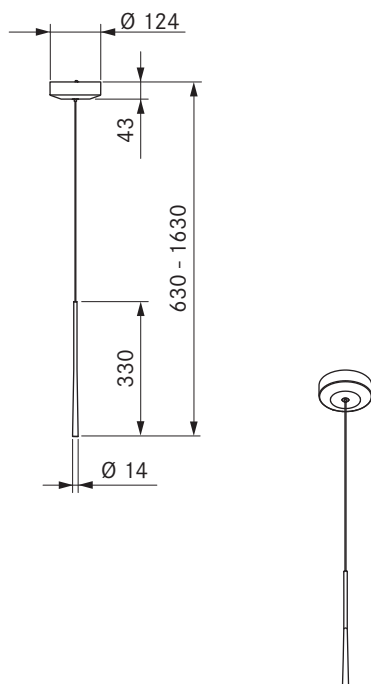

Závesné svietidlo Stars povrchovo namontované – čierne
 Závesné svietidlo Stars povrchovo namontované – machovozelené
 Závesné svietidlo Stars povrchovo namontované – ružovozlaté

Technické údaje

| | |
|--|-------------------|
| Druh svetla | Závesné svietidlo |
| Prípojovacie napätie | 220 - 240 V |
| Frekvencia | 50/60 Hz |
| Maximálny príkon | 4,6 W |
| Prípojovacia svorkovnica | 3 póly |
| Stmievateľný | Nie |
| Svietidlo | LED |
| Farba svetla | Teplá biela |
| Teplota farby | 2700 K |
| Index reprodukcie farby (Ra) | CRI > 90 |
| Svetelný tok | 230 lm |
| Uhol vyžarovania priamy | 46° |
| Životnosť | > 50000 h |
| Spínacie cykly | min. 50000 h |
| Materiál povrchu | Kov / Plast |
| Stupeň krytia | 1 |
| Druh krytia | IP 20 |
| Rozmery stropného krytu (D × V) | 124 x 42 mm |
| Rozmery tela svietidla (P × V) | 14 x 330 mm |
| Hmotnosť (vrátane príslušenstva/obalu) | 1,3 kg |

Opis produktu

- Výška prispôsobiteľná jednotlivo a bez náradia

Rozsah dodávky

- Závesné svietidlo Stars na montáž
- Návod na obsluhu a montáž
- Šablóna vrtu

Poznámky k produktu a plánovaniu

- Montážne prostriedky musia byť k dispozícii v mieste montáže