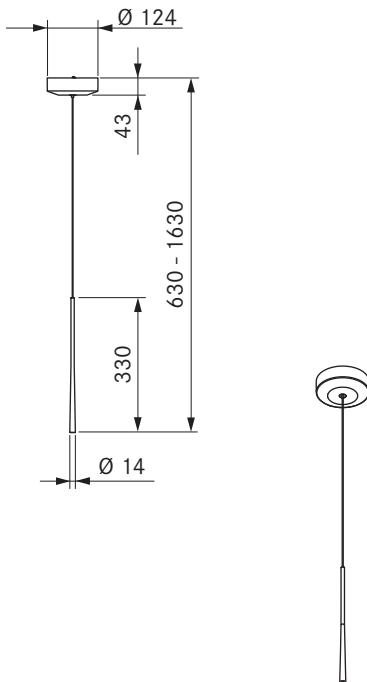

LSASW / LSAMG / LSARG

Stars overflatemontert pendellampe - svart

Stars overflatemontert pendellampe - mosegrønn

Stars overflatemontert pendellampe - rosegull

Tekniske spesifikasjoner

Type belysning	Pendellampe
Tilkoblingsspenning	220 - 240 V
Frekvens	50/60 Hz
Strømførbruk maksimalt	4,6 W
Tilkoblingsklemme	3 poler
Dimbar	ingen
Lyskilde	LED
Lysfarge	Varm hvit
Fargetemperatur	2700 K
Fargegjengivelsesindeks (Ra)	CRI > 90
Lysstrøm	230 lm
Direkte strålevinkel	46°
levetid	> 50000 h
Brytersykluser	min. 50000 h
Materiale overflate	Metall / Plast
Beskyttelsesklasse	1
Beskyttelsesgrad	IP 20
Dimensjoner takboks (Ø x H)	124 x 42 mm
Dimensjoner lampekropp (Ø x H)	14 x 330 mm
Vekt (inkl. tilbehør/emballasje)	1,3 kg

Produktbeskrivelse

- Individuelt høydejusterbar uten verktøy

Leveringsomfang

- Stars overflatemontert pendellampe
- bruks- og monteringsanvisning
- boresjablong

Produkt- og planleggingsmerknader

- Monteringsutstyr skal stilles til disposisjon av kunden