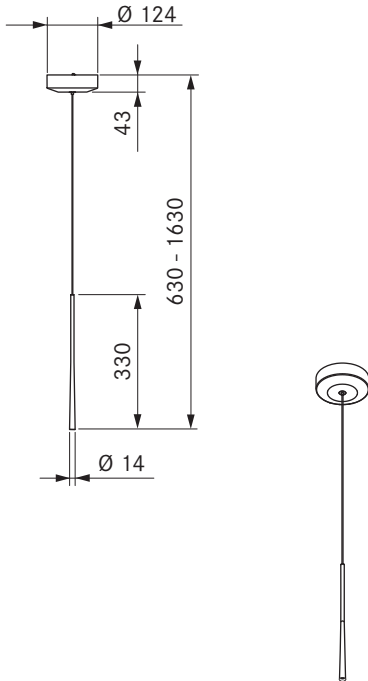

LSASW / LSAMG / LSARG

Stars-riippuvalaisin, pinta-asennettava – musta
Stars-riippuvalaisin, pinta-asennettava – sammalenvihreä
Stars-riippuvalaisin, pinta-asennettava – ruusukulta

Tekniset tiedot

| | |
|------------------------------------|------------------|
| Valaisintyyppi | Riippuvalaisin |
| Syöttöjännite | 220–240 V |
| Taajuus | 50/60 Hz |
| Tehonkulutus enintään | 4,6 W |
| Liitin | 3 napaa |
| Himmennettävä | Ei |
| Lamppu | LED |
| Valon väri | Lämmin valkoinen |
| Väriämpötila | 2700 K |
| Värintoistoindeksi (Ra) | CRI > 90 |
| Valovirta | 230 lm |
| Suora tulokulma | 46° |
| Käyttöikä | > 50000 h |
| Kytkenäsyklit | min. 50000 h |
| Pintamateriaali | Metalli / Muovi |
| Suojausluokka | 1 |
| Kotelointiluokka | IP 20 |
| Kattokotelon mitat (S x K) | 124 x 42 mm |
| Valaisimen mitat (S x K) | 14 x 330 mm |
| Paino (sis. tarvikkeet ja pakkaus) | 1,3 kg |

Tuoteselite

• Korkeus säädettävissä erikseen ilman työkaluja

Toimitussisältö

- Stars-riippuvalaisin, pinta-asennettava
- toiminta- ja asennusohjeet
- poraussabluuna

Tuote- ja suunnitteluohjeet

• Asennustarvikkeet eivät sisälly toimitukseen.