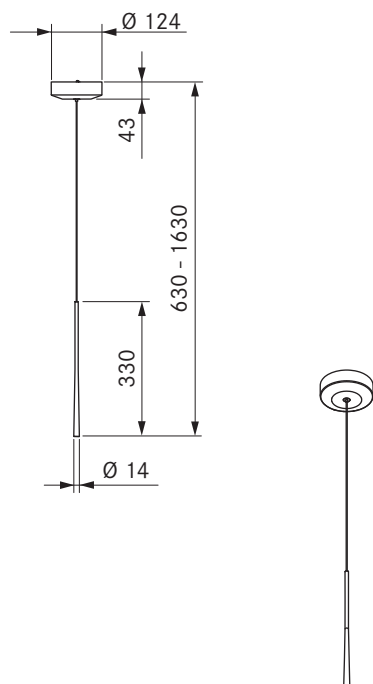

LSASW / LSAMG / LSARG

Candeeiro suspenso Stars montagem - preto

Candeeiro suspenso Stars montagem - verde musgo

Candeeiro suspenso Stars montagem - rosa dourado

Dados técnicos

Tipos de candeeiros	Candeeiro suspenso
Tensão de ligação	220 - 240 V
Frequência	50/60 Hz
Consumo de energia máximo	4,6 W
Borne de ligação	3 pólos
Regulável	Não
Lâmpada	LED
Cor da luz	Branco quente
Temperatura da cor	2700 K
Índice de restituição de cores (Ra)	CRI > 90
Fluxo luminoso	230 lm
Ângulo de feixe direto	46°
Vida útil	> 50000 h
Ciclos de ligação	min. 50000 h
Material da superfície	Metal / Plástico
Classe de proteção	1
Tipo de proteção	IP 20
Dimensões da caixa do teto (P x A)	124 x 42 mm
Dimensões do corpo do candeeiro (P x A)	14 x 330 mm
Peso (incl. acessórios/embalagem)	1,3 kg

Descrição do produto

- Ajustável em altura individualmente sem ferramentas

Âmbito de fornecimento

- Candeeiro suspenso Stars montagem
- Instruções de utilização e montagem
- Molde de perfuração

Instruções sobre produtos e planeamento