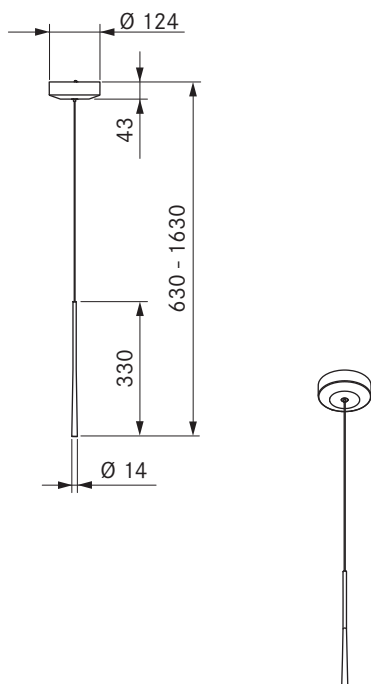

# LSASW / LSAMG / LSARG

Stars hanglamp opbouw - zwart

Stars hanglamp opbouw - mosgroen

Stars hanglamp opbouw - roségoud

## technische gegevens

|                                       |                    |
|---------------------------------------|--------------------|
| Type lamp                             | hanglamp           |
| Aansluitspanning                      | 220 - 240 V        |
| Frequentie                            | 50/60 Hz           |
| Maximale vermogensopname              | 4,6 W              |
| Aansluitklem                          | 3 polen            |
| Dimbaar                               | Geen               |
| Lichtbron                             | LED                |
| Lichtkleur                            | Warm wit           |
| Kleurtemperatuur                      | 2700 K             |
| Kleurweergave-index (Ra)              | CRI > 90           |
| Lichtstroom                           | 230 lm             |
| Stralingshoek direct                  | 46°                |
| Levensduur                            | > 50000 h          |
| Schakelcycli                          | min. 50000 h       |
| Oppervlaktmateriaal                   | Metaal / Kunststof |
| Beschermingsklasse                    | 1                  |
| Soort bescherming                     | IP 20              |
| Afmetingen plafondbehuizing (D x H)   | 124 x 42 mm        |
| Afmetingen lampbehuizing (D x H)      | 14 x 330 mm        |
| Gewicht (incl. toebehoren/verpakking) | 1,3 kg             |

## Productbeschrijving

- Individueel in hoogte verstelbaar zonder gereedschap

## Leveringsomvang

- Stars hanglamp opbouw
- Bedienings- en montagehandleiding
- boorsjabloon