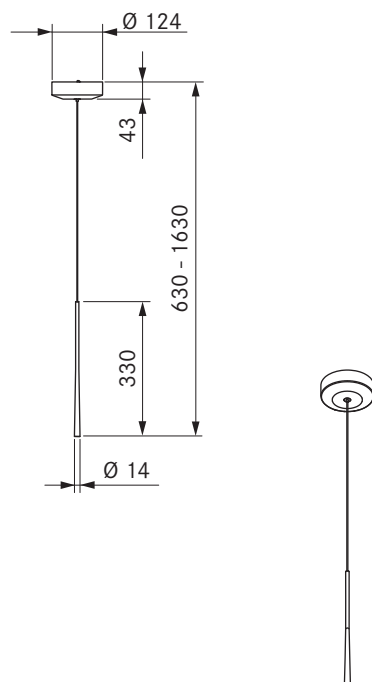

LSASW / LSAMG / LSARG

Stars lampada a sospensione montaggio sporgente - nera

Stars lampada a sospensione montaggio sporgente - verde muschio

Stars lampada a sospensione montaggio sporgente - oro rosa

dati tecnici

Tipo di luce	lampada a sospensione
Tensione di collegamento	220-240 V
Frequenza	50/60 Hz
Potenza assorbita massima	4,6 W
Morsetto di collegamento	3 poli
Dimmerabile	No
Mezzo luminoso	LED
Colore luce	Bianco caldo
Temperatura colore	2700 K
Indice di resa cromatica (Ra)	CRI > 90
Flusso luminoso	230 lm
Angolo di emissione diretta	46°
Durata di vita	> 50000 h
Cicli di commutazione	min. 50000 h
Materiale superficie	Metallo / Plastica
Classe di protezione	1
Tipo di protezione	IP 20
Dimensioni alloggiamento a soffitto (Diam x Alt)	124 x 42 mm
Dimensioni corpo luminoso (Diam x Alt)	14 x 330 mm
Peso (incl. accessori / confezione)	1,3 kg

Descrizione prodotto

- Regolabile in altezza singolarmente e senza utensili

Materiale in dotazione

- Stars lampada a sospensione montaggio sporgente
- istruzioni per l'uso e il montaggio
- maschera di foratura