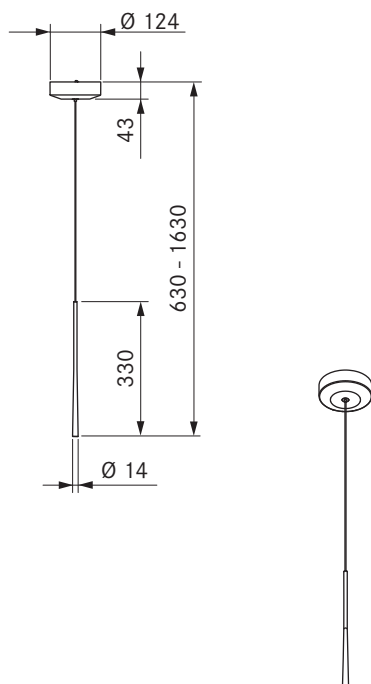

LSASW / LSAMG / LSARG

Stars lampe à suspension montage en saillie - noir
Stars lampe à suspension montage en saillie - vert mousse
Stars lampe à suspension montage en saillie - or rose

données techniques

Type de luminaire	lampe à suspension
Tension d'alimentation	220 - 240 V
Fréquence	50/60 HZ
Puissance absorbée maximale	4,6 W
Borne de raccordement	3 pôles
Dimmable	Non
Ampoule	LED
Couleur de la lumière	Blanc chaud
Température de couleur	2700 K
Indice de rendu des couleurs (Ra)	CRI > 90
Flux lumineux	230 lm
Angle de rayonnement Direct	46°
Durée de vie	> 50000 h
Cycles de commutation	min. 50000 h
Matériau de surface	Métal / Plastique
Classe de protection	1
Type de protection	IP 20
Dimensions du caisson de plafond (D x H)	124 x 42 mm
Dimensions du corps du luminaire (D x H)	14 x 330 mm
Poids (accessoire/emballage compris)	1,3 kg

Description du produit

- BORA Horizon s'ajuste sans outil

Contenu de la livraison

- Stars lampe à suspension montage en saillie
- notice d'utilisation et de montage
- gabarit de perçage

Produit- et indications pour l'agencement