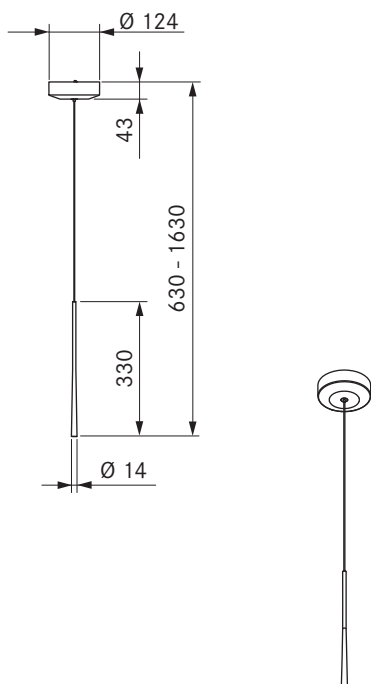

Stars pendellampe opbygning - sort
 Stars pendellampe opbygning - mosgrøn
 Stars pendellampe opbygning - roséguld

tekniske data

Lampetype	Pendellampe
Tilslutningsspænding	220 - 240 V
Frekvens	50/60 Hz
Strømforbrug, maksimalt	4,6 W
Tilslutningsklemme	3 poler
Kan dæmpes	Nej
Lyskilde	LED
Lysfarve	Varm hvid
Farvetemperatur	2700 K
Farvegengivelsesindeks (Ra)	CRI > 90
Lysstrøm	230 lm
Udstrålingsvinkel direkte	46°
Levetid	> 50000 h
Skiftedyklusser	min. 50000 h
Materiale, overflade	Metal / Plast
Beskyttelsesklasse	1
Beskyttelsestype	IP 20
Mål loftbeslag (diameter x h)	124 x 42 mm
Mål lyslegeme (diameter x h)	14 x 330 mm
Vægt (inkl. tilbehør/emballage)	1,3 kg

Produktbeskrivelse

- Kan indstilles i højden enkeltvis uden brug af værktøj

Leveringsomfang

- Stars pendellampe opbygning
- drifts-og monteringsvejledning
- boreskabelon

Produkt- og planlægningsinstruktioner