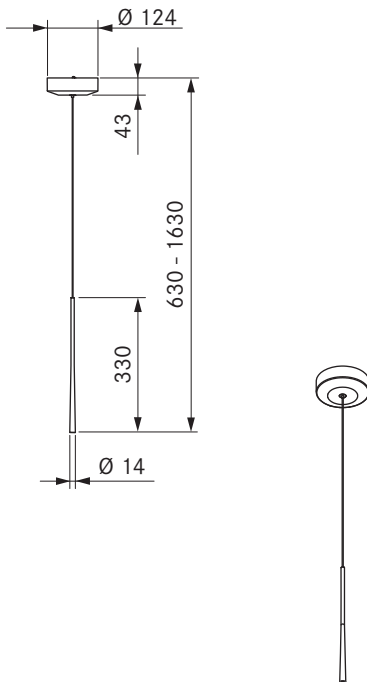

LSASW / LSAMG / LSARG

Stars závěsné svítidlo montáž na povrch – černé
Stars závěsné svítidlo montáž na povrch – mechově zelené
Stars závěsné svítidlo montáž na povrch – růžové zlato

Technické údaje

Typ svítidla	Závěsné svítidlo
Připojovací napětí	220 - 240 V
Frekvence	50/60 Hz
Příkon max.	4,6 W
Připojovací svorka	3 póly
Stmívatelnost	Ne
Světelný zdroj	LED
Barva světla	Teplá bílá
Teplota barvy	2700 K
Index podání barev (Ra)	CRI > 90
Světelný tok	230 lm
Úhel vyzařování - přímý	46°
Životnost	> 50000 h
Počet spínacích cyklů	min. 50000 h
Materiál povrchu	Kov / Plast
Třída ochrany	1
Stupeň krytí	IP 20
Rozměry stropního krytu (š × v)	124 x 42 mm
Rozměry tělesa svítidla (š × v)	14 x 330 mm
Hmotnost (vč. příslušenství a obalu)	1,3 kg

Popis výrobku

- Individuálně výškově nastavitelné bez nářadí

Rozsah dodávky

- Stars závěsné svítidlo montáž na povrch
- Návod k použití a k montáži
- Šablona otvorů

Pokyny k výrobce a k plánování

- Montážní prostředky si musí zajistit zákazník sám