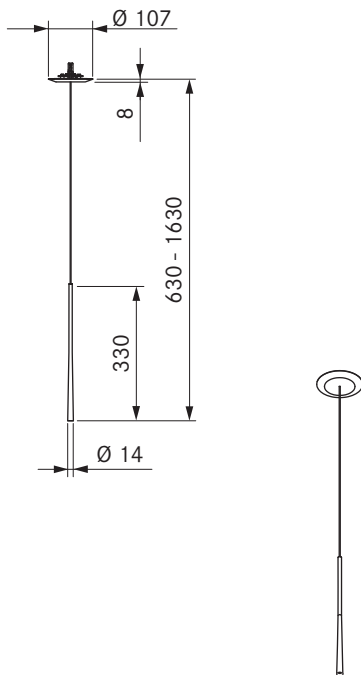

Stars innebygd pendellampe - svart

Stars innebygd pendellampe - mosegrønn

Stars innebygd pendellampe - rosegull

Tekniske spesifikasjoner

Type belysning	Pendellampe
Tilkoblingsspenning	220 - 240 V
Frekvens	50/60 Hz
Strømforbruk maksimalt	4,6 W
Tilkoblingsklemme	2 poler
Dimbar	Nei
Lyskilde	LED
Lysfarge	Varm hvit
Fargetemperatur	2700 K
Fargegjengivelsesindeks (Ra)	CRI > 90
Lysstrøm	230 lm
Direkte strålevinkel	45°
levetid	> 50000 h
Brytersykluser	min. 50000
Materiale overflate	Metall / Plast
Beskyttelsesklasse	3
Beskyttelsesgrad	IP 20
Dimensjoner takboks (Ø x H)	107 x 8 mm
Dimensjoner lampekropp (Ø x H)	14 x 330 mm
Vekt (inkl. tilbehør/emballasje)	1,2 kg

Produktbeskrivelse

- Individuelt høydejusterbar uten verktøy
- Planlimt montering

Leveringsomfang

- Stars innebygd pendellampe
- bruks- og monteringsanvisning
- LED-driver

Produkt- og planleggingsmerknader