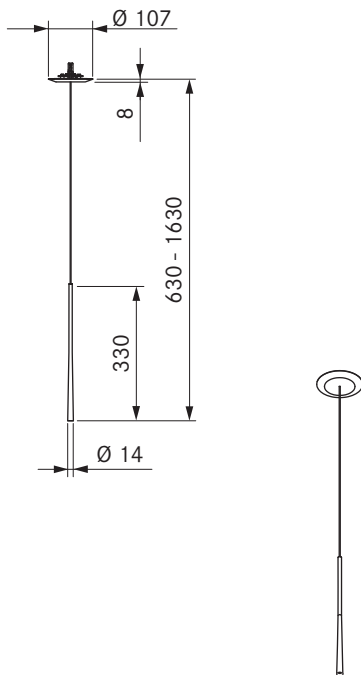

Stars hanglamp inbouw - zwart

Stars hanglamp inbouw - mosgroen

Stars hanglamp inbouw - roségoud

technische gegevens

Type lamp	hanglamp
Aansluitspanning	220 - 240 V
Frequentie	50/60 Hz
Maximale vermogensopname	4,6 W
Aansluitklem	2 pool
Dimbaar	Geen
Lichtbron	LED
Lichtkleur	Warm wit
Kleurtemperatuur	2700 K
Kleurweergave-index (Ra)	CRI > 90
Lichtstroom	230 lm
Stralingshoek direct	45°
Levensduur	> 50000 h
Schakelcycli	min. 50000
Oppervlaktmateriaal	Metaal / Kunststof
Beschermingsklasse	3
Soort bescherming	IP 20
Afmetingen plafondbehuizing (D x H)	107 x 8 mm
Afmetingen lampbehuizing (D x H)	14 x 330 mm
Gewicht (incl. toebehoren/verpakking)	1,2 kg

Productbeschrijving

- Individueel in hoogte verstelbaar zonder gereedschap
- Vlakinbouw

Leveringsomvang

- Stars hanglamp inbouw
- Bedienings- en montagehandleiding
- LED-stuurprogramma

Product- en ontwerpaanwijzingen