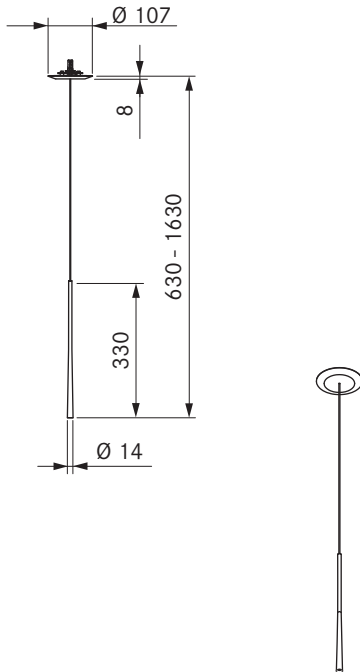

Stars viseče svetilke vgradnja - črna

Stars viseče svetilke vgradnja - zeleni mah

Stars viseče svetilke vgradnja - rožnato zlato

Tehnični podatki

Tip svetilke	Viseče svetilke
Priključna napetost	220-240 V
Frekvenca	50/60 Hz
Največja poraba moči	4,6 W
Priključna sponka	2 pola
Možnost zatemnitve	Ne
Svetlobno sredstvo	LED
Barva svetlobe	Topla bela
Temperatura svetlobe	2700 K
Indeks barvnega videza (Ra)	CRI > 90
Svetlobni tok	230 lm
Neposredni kot žarka	45°
Življenjska doba	> 50000 h
Preklopni cikel	min. 50000
Material površine	Kovina / Plastika
Razred zaščite	3
Vrsta zaščite	IP 20
Dimenzije ohišja stropnega ohišja (G x V)	107 x 8 mm
Dimenzije ohišja svetilke (G x V)	14 x 330 mm
Teža (vključno z dodatno opremo/embalažo)	1,2 kg

Opis izdelka

- Individualna nastavitve višine brez orodja
- Montaža v isti ravnini s površino

Obseg dobave

- Stars viseče svetilke vgradnja
- Navodila za uporabo in montažo
- LED gonilnik

Napotki o izdelku in načrtovanju