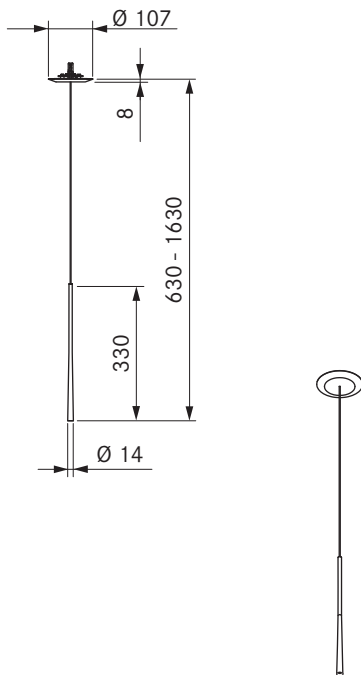

Závesné svetidlo Stars na zabudovanie – čierne

Závesné svetidlo Stars na zabudovanie – machovozelené

Závesné svetidlo Stars na zabudovanie – ružovozlaté

Technické údaje

Druh svetla	Závesné svetidlo
Pripojovacie napätie	220 - 240 V
Frekvencia	50/60 Hz
Maximálny príkon	4,6 W
Pripojovacia svorkovnica	2 póly
Stmievateľný	Nie
Svietidlo	LED
Farba svetla	Teplá biela
Teplota farby	2700 K
Index reprodukcie farby (Ra)	CRI > 90
Svetelný tok	230 lm
Uhol vyžarovania priamy	45°
Životnosť	> 50000 h
Spínacie cykly	min. 50000
Materiál povrchu	Kov / Plast
Stupeň krytia	3
Druh krytia	IP 20
Rozmery stropného krytu (D × V)	107 x 8 mm
Rozmery tela svetidla (P × V)	14 x 330 mm
Hmotnosť (vrátane príslušenstva/obalu)	1,2 kg

Opis produktu

- Výška prispôsobiteľná jednotlivo a bez náradia
- Zapustená montáž

Rozsah dodávky

- Závesné svetidlo Stars na zabudovanie
- Návod na obsluhu a montáž
- Ovládač LED

Poznámky k produktu a plánovaniu