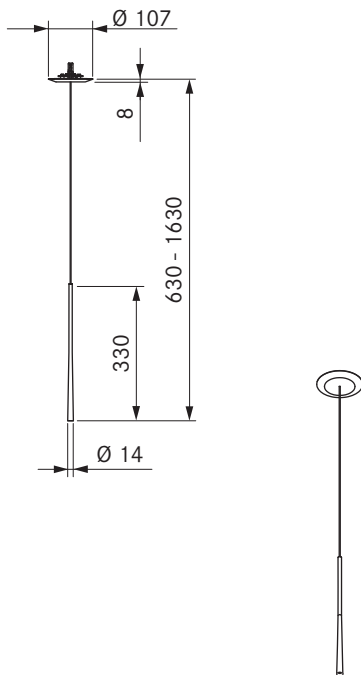

## dati tecnici

|                                                  |                       |
|--------------------------------------------------|-----------------------|
| Tipo di luce                                     | lampada a sospensione |
| Tensione di collegamento                         | 220-240 V             |
| Frequenza                                        | 50/60 Hz              |
| Potenza assorbita massima                        | 4,6 W                 |
| Morsetto di collegamento                         | 2 poli                |
| Dimmerabile                                      | No                    |
| Mezzo luminoso                                   | LED                   |
| Colore luce                                      | Bianco caldo          |
| Temperatura colore                               | 2700 K                |
| Indice di resa cromatica (Ra)                    | CRI > 90              |
| Flusso luminoso                                  | 230 lm                |
| Angolo di emissione diretta                      | 45°                   |
| Durata di vita                                   | > 50000 h             |
| Cicli di commutazione                            | min. 50000            |
| Materiale superficie                             | Metallo / Plastica    |
| Classe di protezione                             | 3                     |
| Tipo di protezione                               | IP 20                 |
| Dimensioni alloggiamento a soffitto (Diam x Alt) | 107 x 8 mm            |
| Dimensioni corpo luminoso (Diam x Alt)           | 14 x 330 mm           |
| Peso (incl. accessori / confezione)              | 1,2 kg                |

## Descrizione prodotto

- Regolabile in altezza singolarmente e senza utensili
- Montaggio a filo piano