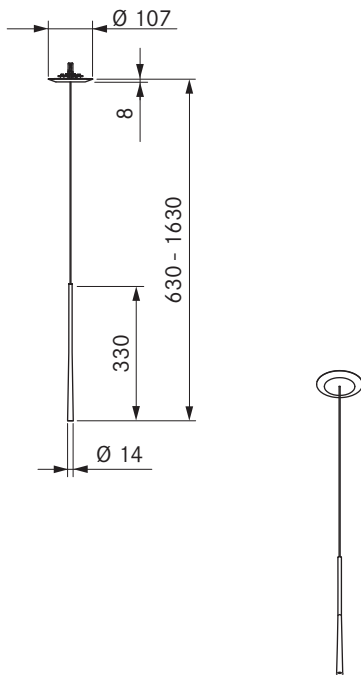

Stars pendellampe indbygning - sort

Stars pendellampe indbygning - mosgrøn

Stars pendellampe indbygning - roséguld

tekniske data

Lampetype	Pendellampe
Tilslutningsspænding	220 - 240 V
Frekvens	50/60 Hz
Strømförbrug, maksimalt	4,6 W
Tilslutningsklemme	2 poler
Kan dæmpes	ingen
Lyskilde	LED
Lysfarve	Varm hvid
Farvetemperatur	2700 K
Farvegengivelsesindeks (Ra)	CRI > 90
Lysstrøm	230 lm
Udstrålingsvinkel direkte	45°
Levetid	> 50000 h
Skiftecyklusser	min. 50000
Materiale, overflade	Metal / plast
Beskyttelsesklasse	3
Beskyttelsestype	IP 20
Mål loftbeslag (diameter x h)	107 x 8 mm
Mål lyslegeme (diameter x h)	14 x 330 mm
Vægt (inkl. tilbehør/emballage)	1,2 kg

Produktbeskrivelse

- Kan indstilles i højden enkeltvis uden brug af værktøj
- Planlimet montering

Leveringsomfang

- Stars pendellampe indbygning
- drifts-og monteringsvejledning
- LED-driver

Produkt- og planlægningsinstruktioner