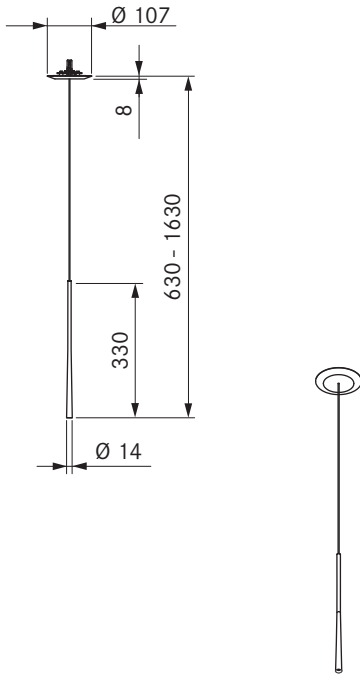

LSESW / LSEMG / LSEMG

Stars-riippuvalaisin, uppoasennettava – musta
Stars-riippuvalaisin, uppoasennettava – sammalenvihreä
Stars-riippuvalaisin, uppoasennettava – ruusukulta

Tekniset tiedot

Valaisintyyppi	Riippuvalaisin
Syöttöjännite	220–240 V
Taajuus	50/60 Hz
Tehonkulutus enintään	4,6 W
Liitin	2 napaa
Himmennettävä	Ei
Lamppu	LED
Valon väri	Lämmin valkoinen
Väriämpötila	2700 K
Värintoistoindeksi (Ra)	CRI > 90
Valovirta	230 lm
Suora tulokulma	45°
Käyttöikä	> 50000 h
Kytkenäsyklit	min. 50000
Pintamateriaali	Metalli / Muovi
Suojausluokka	3
Kotelointiluokka	IP 20
Kattokotelon mitat (S x K)	107 x 8 mm
Valaisimen mitat (S x K)	14 x 330 mm
Paino (sis. tarvikkeet ja pakkaus)	1,2 kg

Tuoteselite

- Korkeus säädettävissä erikseen ilman työkaluja
- Uppoasennus

Toimitussisältö

- Stars-riippuvalaisin, uppoasennettava
- toiminta- ja asennusohjeet
- LED-ohjain

Tuote- ja suunnitteluohjeet

- LSE voidaan liittää sopivalla liitännälaitteella valaistuksen ohjausjärjestelmään (ei sisälly toimitukseen).