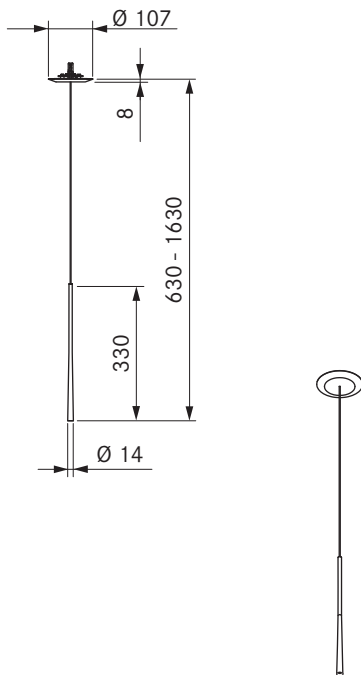

LSESW / LSEMG / LSEMG

Stars závěsné svítidlo zapuštěné – černé

Stars závěsné svítidlo zapuštěné – mechově zelené

Stars závěsné svítidlo zapuštěné – růžové zlato

Technické údaje

Typ svítidla	Závěsné svítidlo
Připojovací napětí	220 - 240 V
Frekvence	50/60 Hz
Příkon max.	4,6 W
Připojovací svorka	2 póly
Stmívatelnost	Ne
Světelný zdroj	LED
Barva světla	Teplá bílá
Teplota barvy	2700 K
Index podání barev (Ra)	CRI > 90
Světelný tok	230 lm
Úhel vyzařování - přímý	45°
Životnost	> 50000 h
Počet spínacích cyklů	min. 50000
Materiál povrchu	Kov / plast
Třída ochrany	3
Stupeň krytí	IP 20
Rozměry stropního krytu (š × v)	107 x 8 mm
Rozměry tělesa svítidla (š × v)	14 x 330 mm
Hmotnost (vč. příslušenství a obalu)	1,2 kg

Popis výrobku

- Individuálně výškově nastavitelné bez nářadí
- Plošně zarovnaná montáž

Rozsah dodávky

- Stars závěsné svítidlo zapuštěné
- Návod k použití a k montáži
- Ovladač LED

Pokyny k výrobce a k plánování