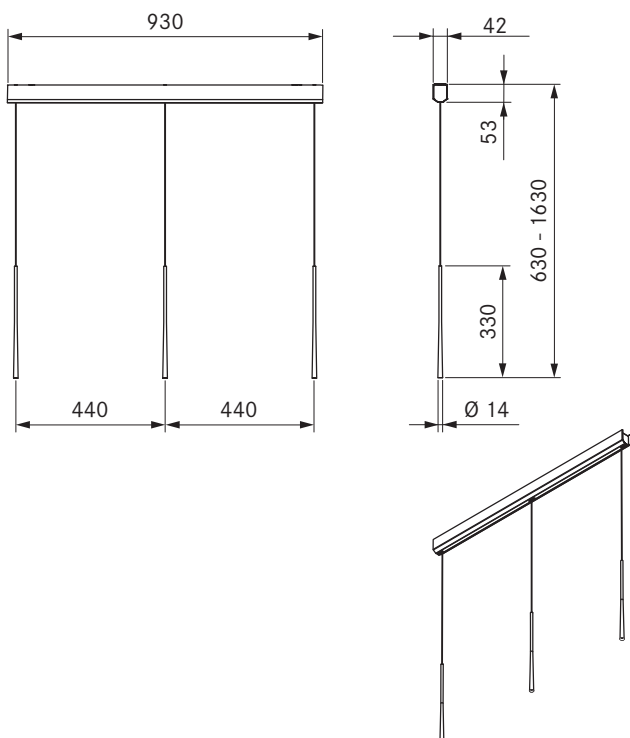

## Tehnični podatki

Tip svetilke	Viseče svetilke
Priključna napetost	220-240 V
Frekvenca	50 - 60 Hz
Največja poraba moči	10,5 W
Priključna sponka	5 palic
Nadzorni sistem razsvetljave	Tipka / DALI
Možnost zatemnitve	Da
Svetlobno sredstvo	LED
Barva svetlobe	Topla bela
Temperatura svetlobe	2700 K
Indeks barvnega videza (Ra)	CRI > 90
Svetlobni tok	690 lm
Neposredni kot žarka	46°
Življenjska doba	> 50000 h
Preklopni cikel	min. 50000
Material površine	Kovina / Plastika
Razred zaščite	1
Vrsta zaščite	IP 20
Dimenzije ohišja stropnega ohišja (Š x G x V)	930 x 42 x 53 mm
Dimenzije ohišja svetilke (G x V)	14 x 330 mm
Teža (vključno z dodatno opremo/embalažo)	4,2 kg
Poraba energije v načinu pripravljenosti	< 0,5 W

## Opis izdelka

- Individualna nastavitve višine brez orodja
- upravljanje DALI