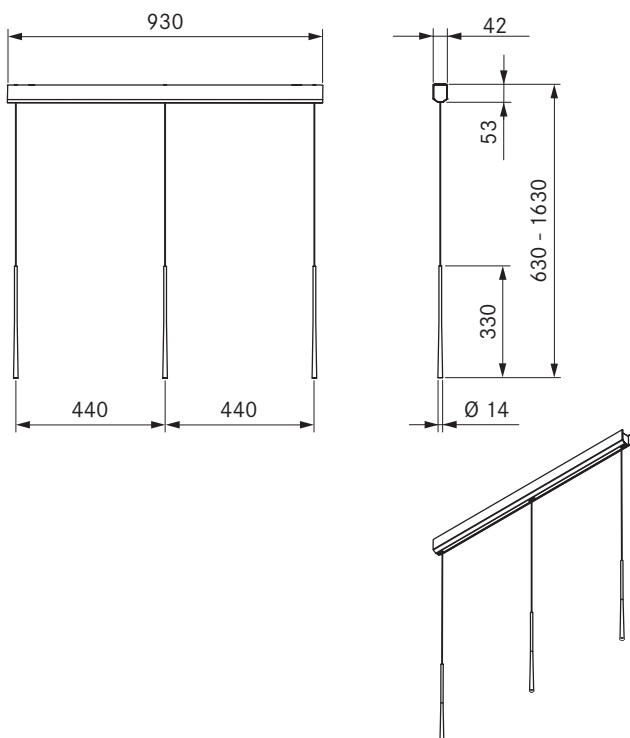

Závesné svetidlo Stars 3 ks v lineárnom usporiadaní – čierne
 Závesné svetidlo Stars 3 ks v lineárnom usporiadaní – machovozelené
 Závesné svetidlo Stars 3 ks v lineárnom usporiadaní – ružovozlaté

Technické údaje

Druh svetla	Závesné svetidlo
Pripojovacie napätie	220 - 240 V
Frekvencia	50 - 60 Hz
Maximálny príkon	10,5 W
Pripojovacia svorkovnica	5 pólov
Ovládanie svetla	Tlačidlo / DALI
Stmievateľný	Áno
Svetidlo	LED
Farba svetla	Teplá biela
Teplota farby	2700 K
Index reprodukcie farby (Ra)	CRI > 90
Svetelný tok	690 lm
Uhol vyžarovania priamy	46°
Životnosť	> 50000 h
Spínacie cykly	min. 50000
Materiál povrchu	Kov / Plast
Stupeň krytia	1
Druh krytia	IP 20
Rozmery stropného krytu (Š × H × V)	930 x 42 x 53 mm
Rozmery tela svetidla (P × V)	14 x 330 mm
Hmotnosť (vrátane príslušenstva/obalu)	4,2 kg
Spotreba energie v pohotovostnom režime	< 0,5 W

Opis produktu

- Výška prispôsobiteľná jednotlivo a bez náradia
- Ovládateľné DALI

Rozsah dodávky

- Závesné svetidlo Stars 3 ks v lineárnom usporiadaní
- Návod na obsluhu a montáž
- Šablóna vrtu

Poznámky k produktu a plánovaniu