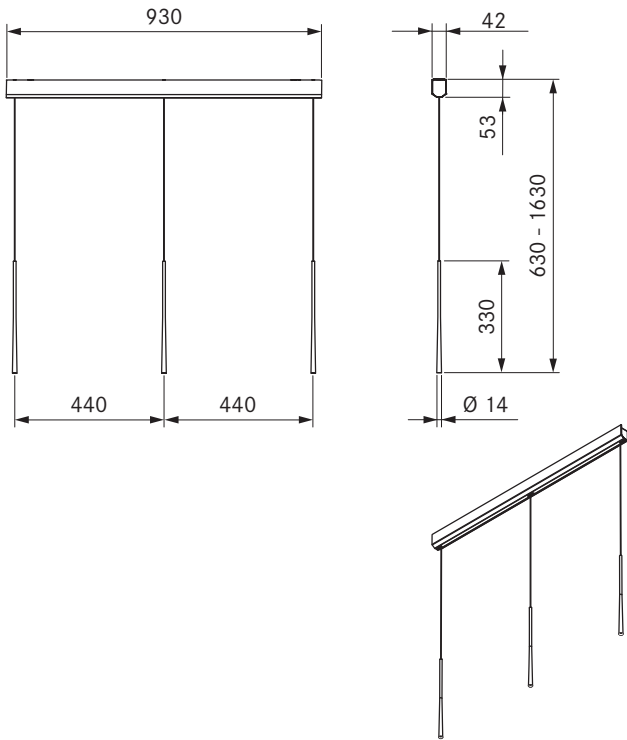

LSLSW / LSLMG / LSLRG

Stars-riippuvalaisin, 3 kpl, vaakasuora – musta

Stars-riippuvalaisin, 3 kpl, vaakasuora – sammalenvihreä

Stars-riippuvalaisin, 3 kpl, vaakasuora – ruusukulta

Tekniset tiedot

Valaisintyyppi	Riippuvalaisin
Syöttöjännite	220–240 V
Taajuus	50 - 60 Hz
Tehonkulutus enintään	10,5 W
Liitin	5 napa
Valaistuksen ohjaus	Painike / DALI
Himmennettävä	Kyllä
Lamppu	LED
Valon väri	Lämmin valkoinen
Väriämpötila	2700 K
Värintoistoindeksi (Ra)	CRI > 90
Valovirta	690 lm
Suora tulokulma	46°
Käyttöikä	> 50000 h
Kytkänsyky	min. 50000
Pintamateriaali	Metalli / Muovi
Suojausluokka	1
Kotelointiluokka	IP 20
Kattokotelon mitat (L x S x K)	930 x 42 x 53 mm
Valaisimen mitat (S x K)	14 x 330 mm
Paino (sis. tarvikkeet ja pakkaus)	4,2 kg
Virrankulutus valmiustilassa	< 0,5 W

Tuoteselite

- Korkeus säädettävissä erikseen ilman työkaluja
- Ohjaus DALI-järjestelmällä

Toimitussisältö

- Stars-riippuvalaisin, 3 kpl, vaakasuora
- toiminta- ja asennusohjeet
- poraussabluuna

Tuote- ja suunnitteluohjeet