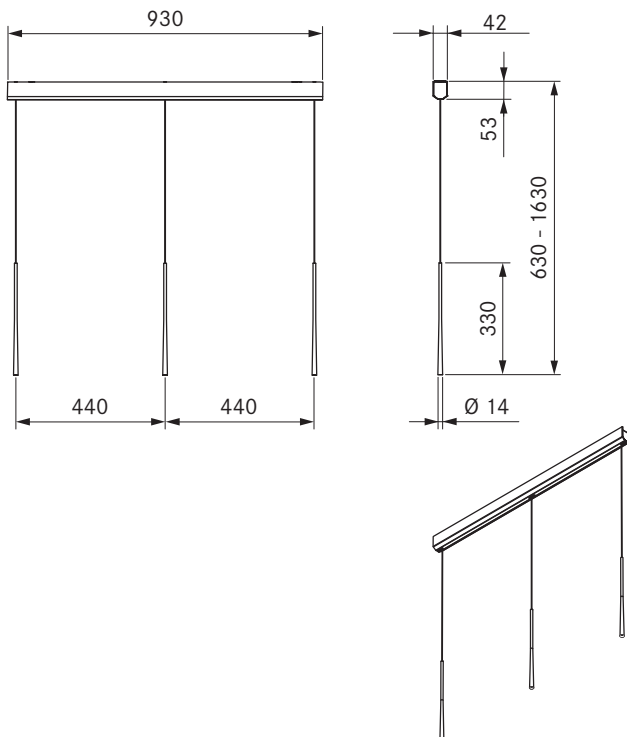

## tekniske data

Lampetype	Pendellampe
Tilslutningsspænding	220 - 240 V
Frekvens	50 - 60 Hz
Strømforbrug, maksimalt	10,5 W
Tilslutningsklemme	5 pol
Lysstyring	Trykknop / DALI
Kan dæmpes	Ja
Lyskilde	LED
Lysfarve	Varm hvid
Farvetemperatur	2700 K
Farvegengivelsesindeks (Ra)	CRI > 90
Lysstrøm	690 lm
Udstrålingsvinkel direkte	46°
Levetid	> 50000 h
Skiftecyklusser	min. 50000
Materiale, overflade	Metal / Plast
Beskyttelsesklasse	1
Beskyttelsestype	IP 20
Mål loftbeslag (b x d x h)	930 x 42 x 53 mm
Mål lyslegeme (diameter x h)	14 x 330 mm
Vægt (inkl. tilbehør/emballage)	4,2 kg
Strømforbrug i standbytilstand	< 0,5 W

## Produktbeskrivelse

- Kan indstilles i højden enkeltvis uden brug af værktøj
- DALI-styring