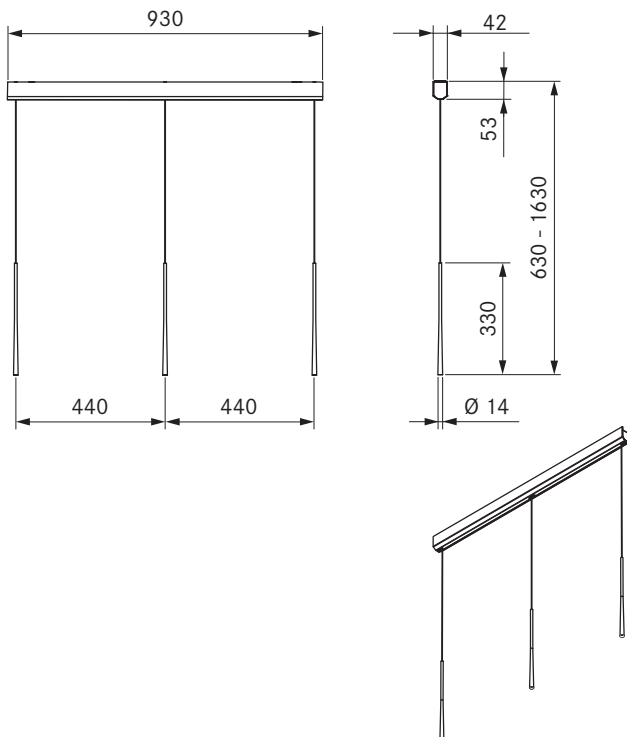

LSLSW / LSLMG / LSLRG

Stars pendellampa 3-faldigt linjär – svart

Stars pendellampa 3-faldigt linjär – mossgrön

Stars pendellampa 3-faldigt linjär – roséguld

Tekniska data

Lamptyp	Pendellampa
Matningsspänning	220 - 240 V
Frekvens	50 - 60 Hz
Strömförbrukning max.	10,5 W
Anslutningsplint	5 poler
Ljusstyrning	Tryckknapp / DALI
Dimbar	Ja
Ljuskälla	LED
Ljuskärg	Varm vit
Färgtemperatur	2700 K
Färgåtergivningindex (Ra)	CRI > 90
Ljusflöde	690 lm
Ljuskäglans vinkel direkt	46°
Livslängd	> 50000 h
Kopplingscykler	min. 50000
Material yta	Metall / Plast
Kapslingsklass	1
Skyddsklass	IP 20
Mått takkåpa (B x D x H)	930 x 42 x 53 mm
Mått lampkropp (T x H)	14 x 330 mm
Vikt (inkl. tillbehör/förpackning)	4,2 kg
Strömförbrukning i standby-läge	< 0,5 W

Produktbeskrivning

- Individuell höjdställning utan verktyg
- Kan styras med DALI

Leveransomfång

- Stars pendellampa 3-faldigt linjär
- driftsinstruktion
- bormal

Produkt- och planeringsanvisningar

- Monteringsmaterial ska ställas till förfogande på plats.